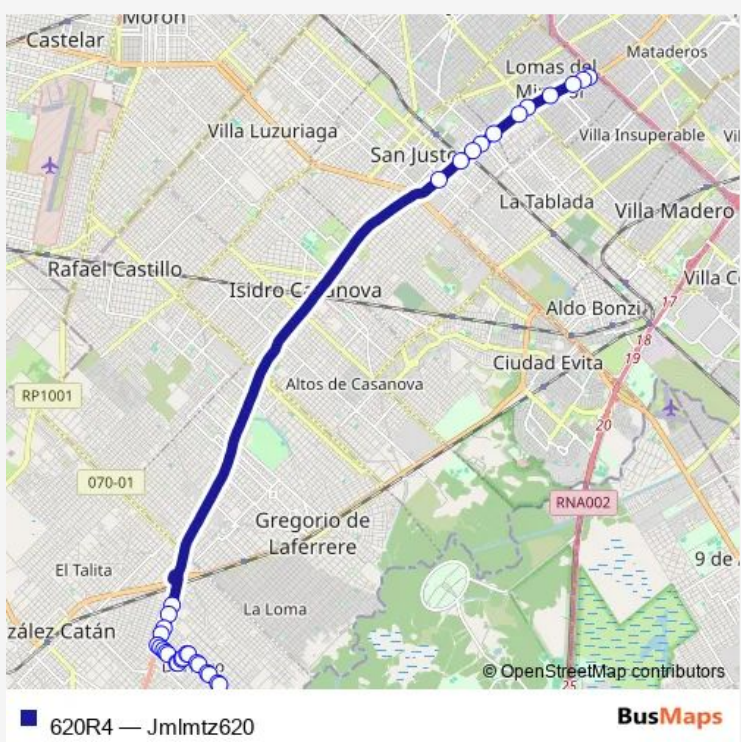

Bus 620R4 Jmlmtz620

[Go to website](#)

Direction
 Brigadier General Juan Manuel DE Rosas 49-99 — Achupallas 7200-7298

32 stops

[Open route schedule](#)

- Brigadier General Juan Manuel DE Rosas 49-99
- Brigadier General Juan Manuel DE Rosas 195
- Brigadier General Juan Manuel DE Rosas 369-399
- Colón 3144-3398
- Avenida General SAN Martín 3386-3400
- Brigadier General Juan Manuel DE Rosas 1399-1499
- Formosa 3357-3399
- Berón DE Astrada 3799-3899
- Constitución 3699-3899
- Zapiola 3622-3648
- Metrobus Doctor Ignacio Arieta
- Brigadier General Juan Manuel DE Rosas 14340-14352
- Brigadier General Juan Manuel DE Rosas 14459-14529
- Brigadier General Juan Manuel DE Rosas 14899-15099
- Brigadier General Juan Manuel DE Rosas 15129-15299
- Brigadier General Juan Manuel DE Rosas 15399-15447
- Acceso A Infanta Isabel 5902-5936
- Infanta Isabel 5900-5998
- Infanta Isabel 5899-5999
- Infanta Isabel 6000-6080
- Infanta Isabel 6099-6199

Route schedule

Brigadier General Juan Manuel DE Rosas 49-99 — Achupallas 7200-7298

Monday	05:00-23:40
Tuesday	05:00-23:40
Wednesday	05:00-23:40
Thursday	05:00-23:40
Friday	05:00-23:40
Saturday	05:00-23:40
Sunday	05:00-23:40

Route info

Direction: Brigadier General Juan Manuel DE Rosas 49-99

Stops: 32

Trip Duration: 1 hour 12 min

Monseñor López MAY 6749-6799

Monseñor López MAY 6700-6748

Monseñor López MAY 6649-6699

Achupallas 6305