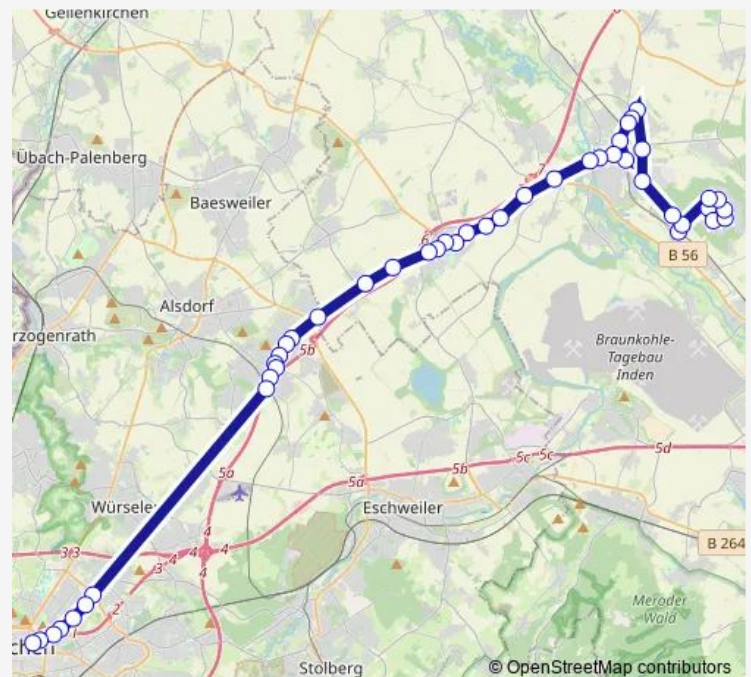

Direction

Aachen, Bushof — Jülich, Forschungszentrum Seecasino

42 stops

[Open route schedule](#)

Aachen, Bushof

Aachen, Hansemannplatz

Aachen, Blücherplatz

Aachen, Ludwig Forum

Aldenhoven, Blumenstraße

Aldenhoven, Kirche

Route schedule

Aachen, Bushof — Jülich, Forschungszentrum Seecasino

Monday 06:46-16:29

Tuesday 06:46-16:29

Wednesday 06:46-16:29

Thursday 06:46-16:29

Friday 06:46-16:29

Saturday —

Sunday —

Route info

Direction: Aachen, Bushof

Stops: 42

Trip Duration: 1 hour 13 min

Aldenhoven, Markt

Aldenhoven, Jülicher Straße

Aldenhoven, Industriestraße

Aldenhoven, Gewerbegebiet Ost

Jülich, Abzw. Bourheim

Jülich, Neubourheim

Jülich, Brückenkopfpark

Jülich, Walramplatz

Jülich, Neues Rathaus