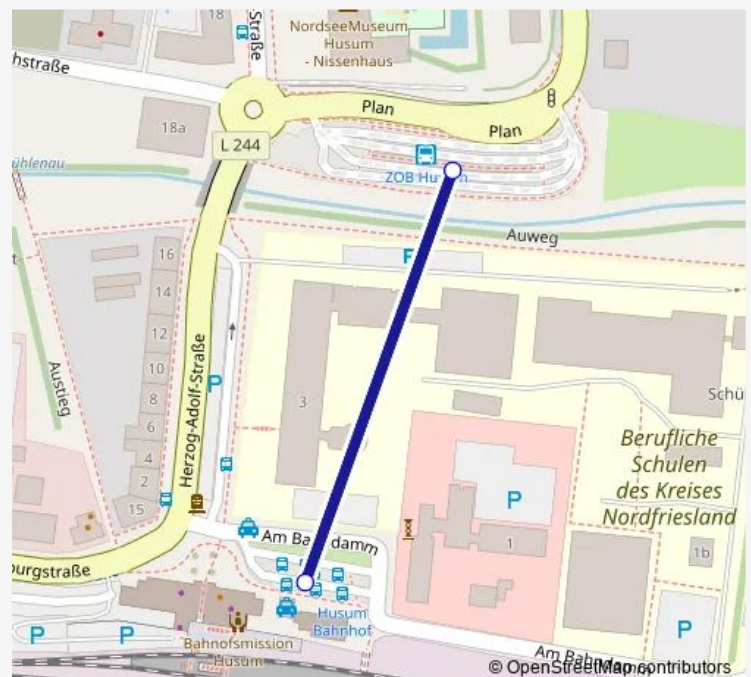

### Direction

Husum, Bahnhof, Mast 2u — Husum, Zob, Mast 3

2 stops

[Open route schedule](#)

Husum, Bahnhof, Mast 2u

Husum, Zob, Mast 3

### Route schedule

Husum, Bahnhof, Mast 2u — Husum, Zob, Mast 3

Monday 05:38-19:06

Tuesday 05:38-19:06

Wednesday 05:38-19:06

Thursday 05:38-19:06

Friday 05:38-19:06

Saturday 05:38-19:06

### Route info

Direction: Husum, Bahnhof, Mast 2u

Stops: 2

Trip Duration: 0 hour 2 min

■ R140

**Direction**

Husum, Zob, Mast 3 — Husum, Bahnhof, Mast 2u

2 stops

[Open route schedule](#)

Husum, Zob, Mast 3

Husum, Bahnhof, Mast 2u

**Route schedule**

Husum, Zob, Mast 3 — Husum, Bahnhof, Mast 2u

Monday	07:19-19:18
Tuesday	07:19-19:18
Wednesday	07:19-19:18
Thursday	07:19-19:18
Friday	07:19-19:18
Saturday	07:19-19:18
Sunday	07:19-19:18