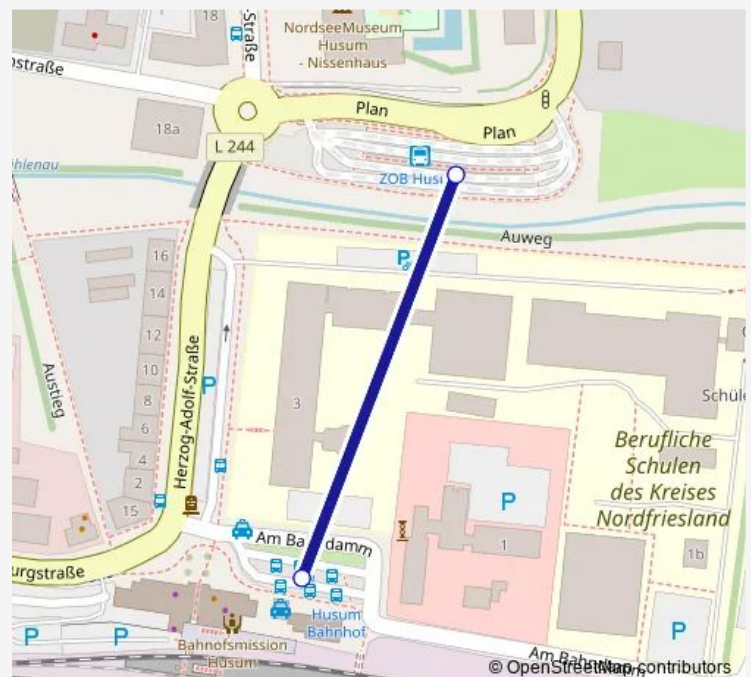

### Direction

Husum Bahnhof — Husum Zob

2 stops

[Open route schedule](#)

Husum Bahnhof

Husum Zob

### Route schedule

Husum Bahnhof — Husum Zob

Monday	05:38-19:06
Tuesday	05:38-19:06
Wednesday	05:38-19:06
Thursday	05:38-19:06
Friday	05:38-19:06
Saturday	05:38-19:06
Sunday	05:38-19:06

### Route info

Direction: Husum Bahnhof

Stops: 2

Trip Duration: 0 hour 2 min

■ R140

**Direction**

Husum Zob — Husum Bahnhof

2 stops