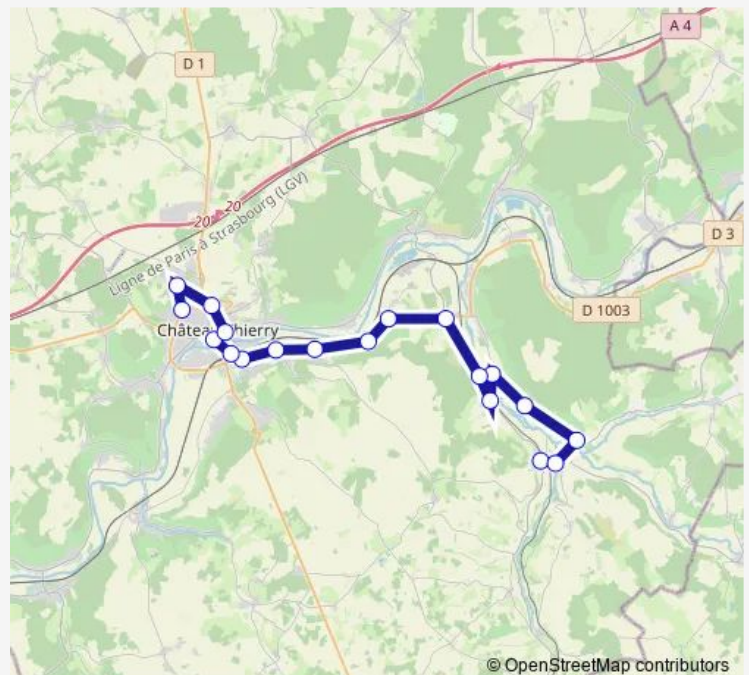

Thursday 16:25

Friday 16:25

Saturday —

Sunday —

Route info

Direction: Conde EN B. - Ecole Primaire

Stops: 5

Trip Duration: 0 hour 15 min

■ R140 — Baulne EN Brie - Conde EN Brie - Chateau

BusMaps

Direction

Conde EN B. - College — Chateau T. - Lycee LA Fontaine

7 stops

[Open route schedule](#)

Conde EN B. - College

ST Eugene - Place Ecole