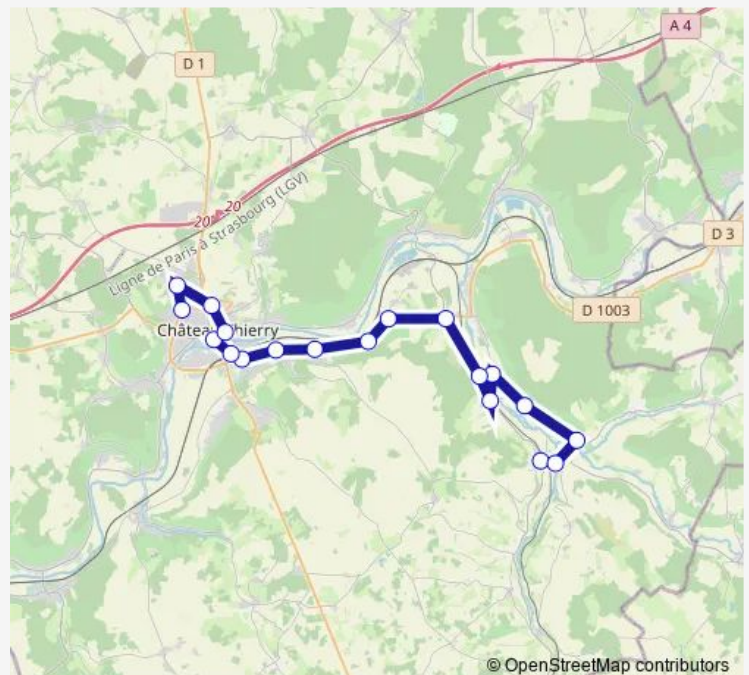

Thursday 16:25

Friday 16:25

Saturday —

Sunday —

Route info

Direction: Conde EN B. - Ecole Primaire

Stops: 5

Trip Duration: 0 hour 15 min

■ R140 — Baulne EN Brie - Conde EN Brie - Chateau

Direction

Conde EN B. - College — Chateau T. - Lycee LA Fontaine

7 stops

[Open route schedule](#)

Conde EN B. - College

ST Eugene - Place Ecole

Connigis - Route DE Connigis