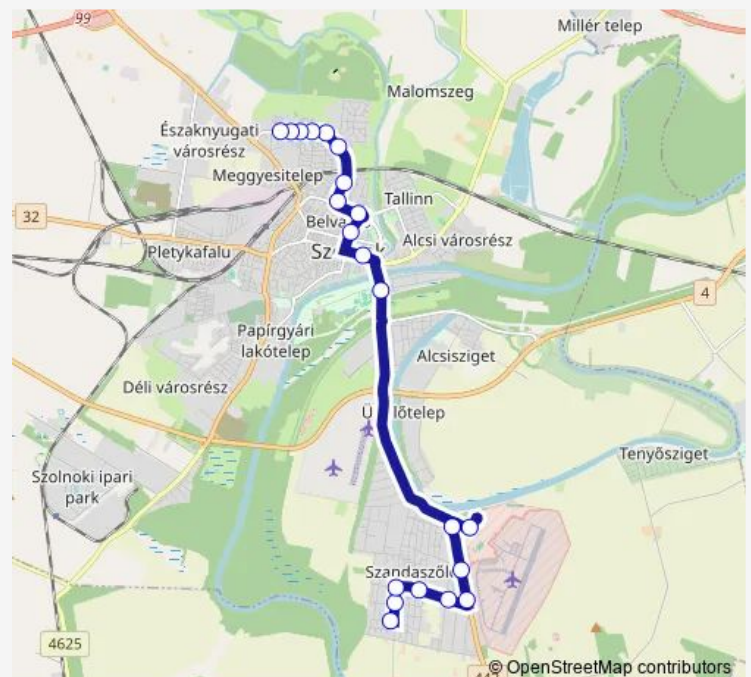

Tuesday 06:10-06:40

Wednesday 06:10-06:40

Thursday 06:10-06:40

Friday 06:10-06:40

Saturday —

Sunday —

Route info

Direction: Szolnok, Hild Viktor utca

Stops: 15

Trip Duration: 0 hour 25 min

34b — Széchenyi lakótelep - Repülőtér

Direction

Szolnok, Tóth Árpád út — Szolnok, Hild Viktor utca

21 stops

[Open route schedule](#)

Szolnok, Tóth Árpád út

Szolnok, Malom utca

Szolnok, Aranyi Sándor utca

Szolnok, Lovas István utca

Szolnok, Hild Viktor utca

Route schedule

Szolnok, Tóth Árpád út — Szolnok, Hild Viktor utca

Monday 15:34-16:04

Tuesday 15:34-16:04

Wednesday 15:34-16:04

Thursday 13:09-16:04

Friday 13:09-13:39

Saturday —

Sunday —

Route info

Direction: Szolnok, Tóth Árpád út

Stops: 21