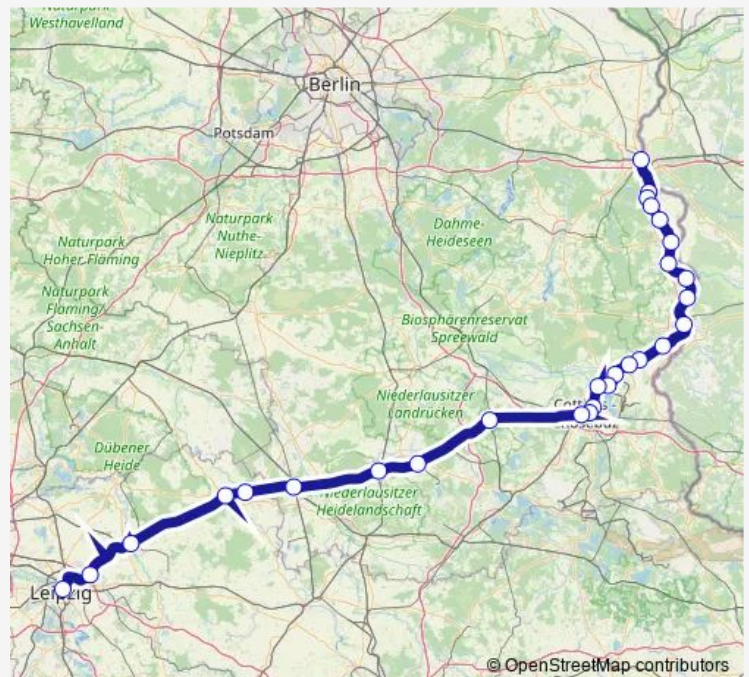

Rail RE10

[Go to website](#)

Direction

Leipzig, Hauptbahnhof — Cottbus, Hauptbahnhof

10 stops

[Open route schedule](#)

Leipzig, Hauptbahnhof

Taucha (bei Leipzig), Bahnhof

Eilenburg, Bahnhof

Torgau, Bahnhof

Beilrode, Bahnhof

Falkenberg/E., Bahnhof

Doberlug-Kirchhain, Bahnhof

Finsterwalde, Bahnhof

Calau, Bahnhof

Cottbus, Hauptbahnhof

Route schedule

Leipzig, Hauptbahnhof — Cottbus, Hauptbahnhof

Monday	—
Tuesday	—
Wednesday	—
Thursday	19:12-21:12
Friday	19:12-21:12
Saturday	19:12-21:12
Sunday	—

Route info

Direction: Leipzig, Hauptbahnhof

Stops: 10

Trip Duration: 1 hour 43 min

RE10

BusMaps

Direction

Frankfurt (Oder), Bahnhof — Leipzig, Hauptbahnhof

28 stops

[Open route schedule](#)