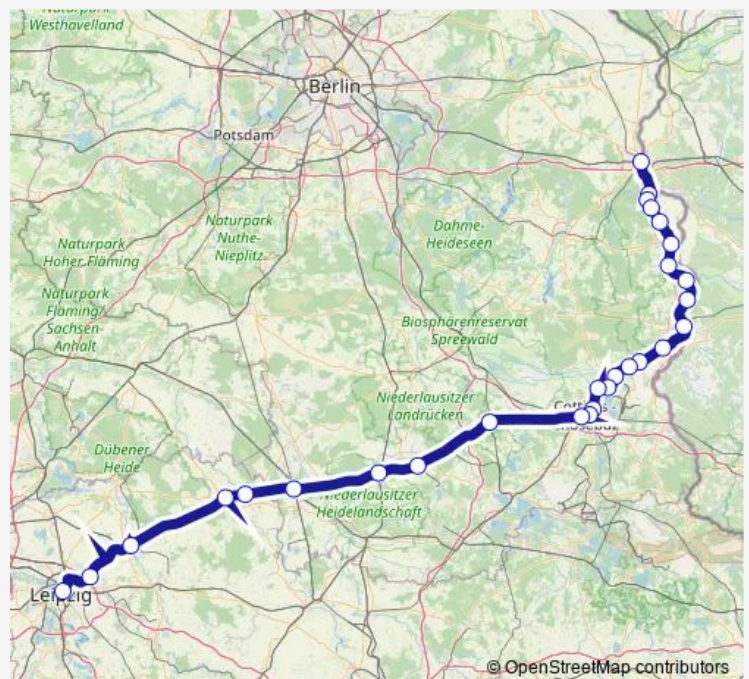

Finstertal, Bahnhof

Route schedule

Frankfurt (Oder), Bahnhof — Leipzig, Hauptbahnhof

Monday 05:36-19:36

Tuesday 05:36-19:36

Wednesday 05:36-19:36

Thursday 05:36-19:36

Friday 05:36-19:36

Saturday 05:36-19:36

Sunday 05:36-19:36

Route info

Direction: Frankfurt (Oder), Bahnhof

Stops: 28

Trip Duration: 3 hour 14 min

Doberlug-Kirchhain, Bahnhof

Falkenberg/E., Bahnhof

Beilrode, Bahnhof

Torgau, Bahnhof

Eilenburg, Bahnhof

Taucha (bei Leipzig), Bahnhof

Leipzig, Hauptbahnhof

Direction

Leipzig, Hauptbahnhof — Eisenhüttenstadt, Bahnhof

23 stops

[Open route schedule](#)

Leipzig, Hauptbahnhof

Taucha (bei Leipzig), Bahnhof

Eilenburg, Bahnhof

Torgau, Bahnhof

Beilrode, Bahnhof

Falkenberg/E., Bahnhof

Doberlug-Kirchhain, Bahnhof