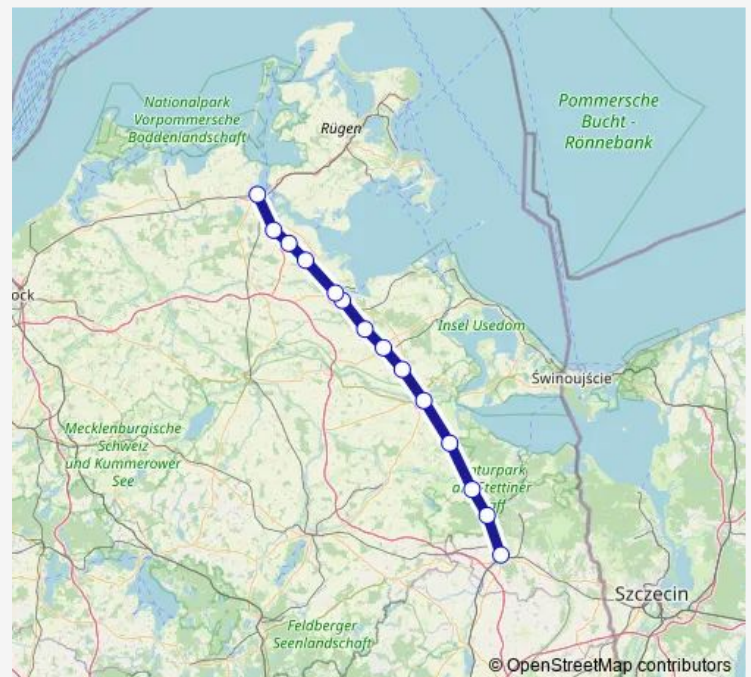

Jeeser Bahnhof

Miltzow

Wüstenfelde

Stralsund Hauptbahnhof

Route schedule

Pasewalk — Stralsund Hauptbahnhof

Monday —

Tuesday —

Wednesday —

Thursday —

Friday —

Saturday 11:07

Sunday 11:07

Route info

Direction: Pasewalk

Stops: 14

Trip Duration: 1 hour 46 min

RE10

Direction

Stralsund Hauptbahnhof — Pasewalk

14 stops

[Open route schedule](#)

Stralsund Hauptbahnhof

Wüstenfelde