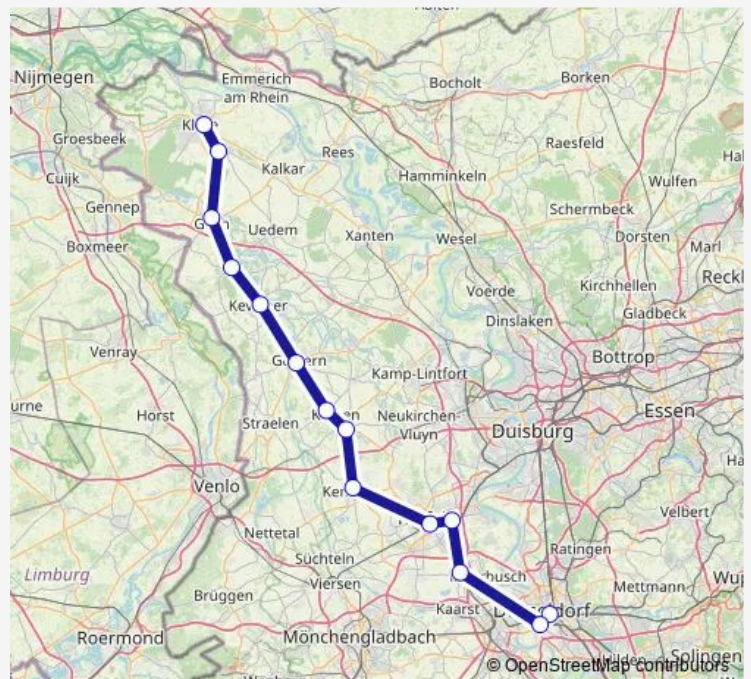

Goch Bahnhof

Weeze Bahnhof

Kevelaer Bahnhof

Geldern Bahnhof

Kerken Nieuwekerk Bahnhof

Kerken Aldekerk Bahnhof

Kempfen Bahnhof

Krefeld Hbf

Route schedule

Kleve Bahnhof — Krefeld Hbf

Monday 06:12

Tuesday 06:12-06:17

Wednesday 06:12

Thursday 06:12

Friday 06:12

Saturday —

Sunday —

Route info

Direction: Kleve Bahnhof

Stops: 10

Trip Duration: 1 hour 1 min

■ Re10

Direction

Düsseldorf Hbf — Kleve Bahnhof

13 stops

[Open route schedule](#)

Düsseldorf Hbf

Duisburg Hbf

Krefeld Oppum Bf

Krefeld Hbf

Kempen Bahnhof

Kerken Aldekerk Bahnhof