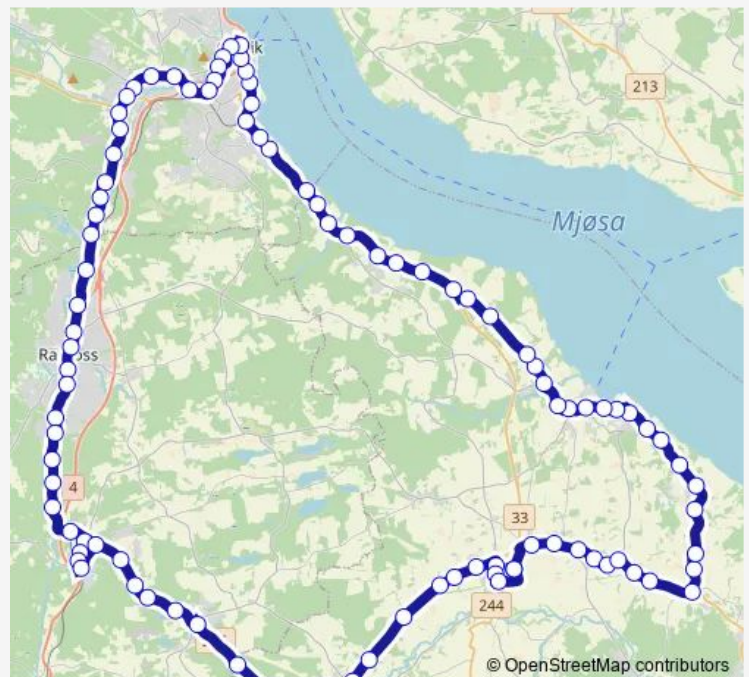

Friday 05:55-21:25

Saturday 08:25-23:25

Sunday 12:25-20:25

Route info

Direction: Lena skystasjon

Stops: 98

Trip Duration: 1 hour 50 min

■ B47 — Lena-Kapp-Gjøvik-Raufoss-Lena

BusMaps

Narum Mjøsvegen

Dokkemuseet

Håkenstad

Faukal

Nygård Kapp

Foss

Nordre Båsshus