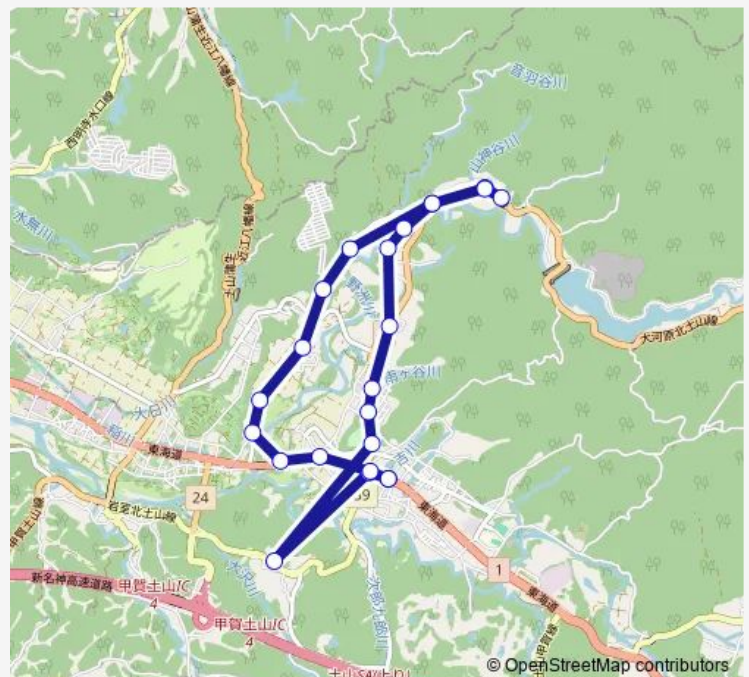

松尾

近江白川

土山西口

Route schedule

近江土山 — 近江土山

Monday	12:55-15:35
Tuesday	12:55-15:35
Wednesday	12:55-15:35
Thursday	12:55-15:35
Friday	12:55-15:35
Saturday	—
Sunday	—

Route info

Direction: 近江土山

Stops: 23

Trip Duration: 0 hour 31 min

■ 大澤・土山北巡回線

土山地域市民センター

近江土山

Direction

大澤 — 近江土山

24 stops

[Open route schedule](#)

大澤

土山地域市民センター

近江土山

土山地域市民センター

あいの丘

水月

和草野

Saturday —

Sunday —

Route info

Direction: 大澤

Stops: 24

Trip Duration: 0 hour 26 min

大澤・土山北巡回線 Bus time schedules and route maps are available in an offline PDF at busmaps.com. Use the busmaps.com website to see live bus times, train schedule or subway schedule, and step-by-step directions for all public transit in Koka