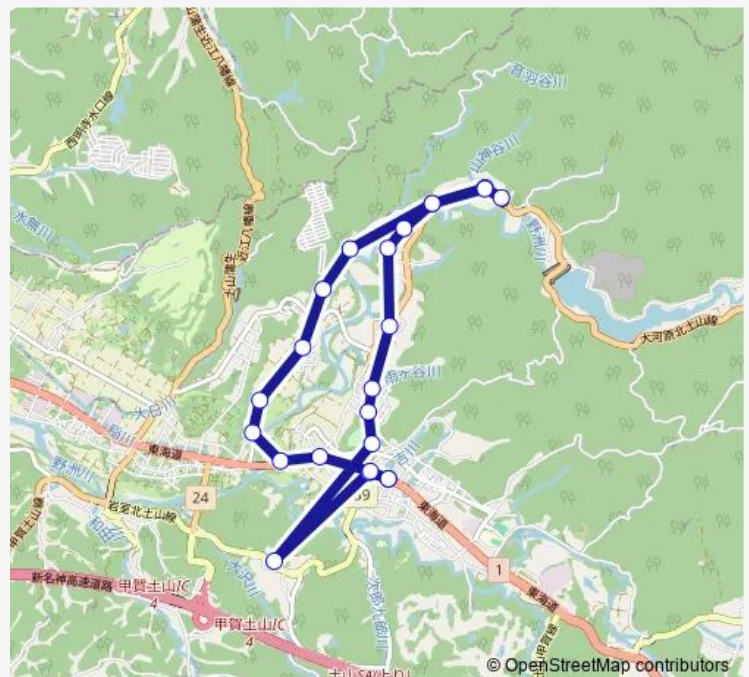

松尾

近江白川

土山西口

Route schedule

近江土山 — 近江土山

Monday 12:55-15:35

Tuesday 12:55-15:35

Wednesday 12:55-15:35

Thursday 12:55-15:35

Friday 12:55-15:35

Saturday —

Sunday —

Route info

Direction: 近江土山

Stops: 23

Trip Duration: 0 hour 31 min

■ 大澤・土山北巡回線

土山地域市民センター

近江土山

Direction

大澤 — 近江土山

24 stops

[Open route schedule](#)

大澤

Route info

Direction: 大澤

Stops: 24

Trip Duration: 0 hour 26 min

大澤・土山北巡回線 Bus time schedules and route maps are available in an offline PDF at busmaps.com. Use the busmaps.com website to see live bus times, train schedule or subway schedule, and step-by-step directions for all public transit in Koka