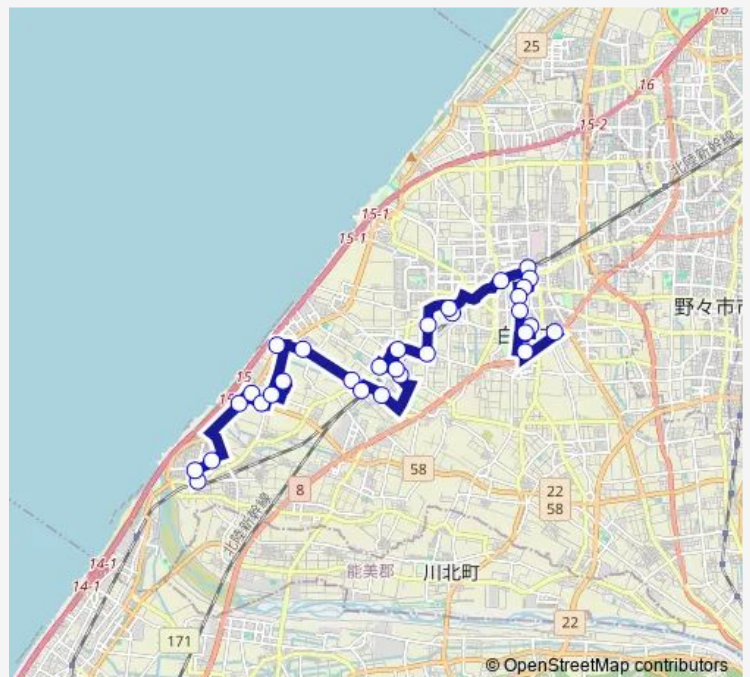

Thursday 06:48-16:08

Friday 06:48-16:08

Saturday 06:48-16:08

Sunday —

Route info

Direction: 福祉ふれあいセンター

Stops: 32

Trip Duration: 0 hour 59 min

めぐる松任美川ルート

笠間町

松本

石立

鹿島平

鹿島町東

シヨセキ

鹿島町西