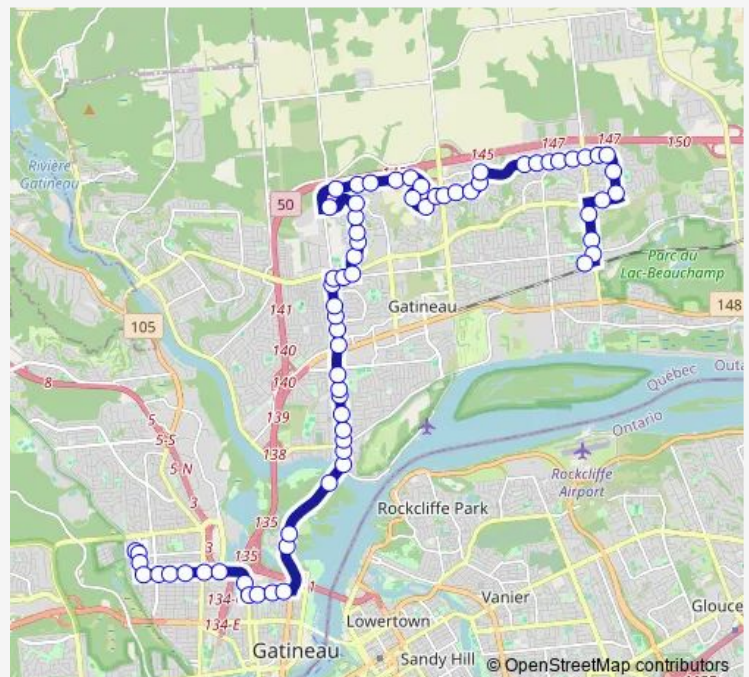

### Route schedule

Fictif Départ Cnf — Terminus Labrosse

Monday 15:18

Tuesday 15:18

Wednesday 15:18

Thursday 15:18

Friday 15:18

Saturday —

### Route info

Direction: Fictif Départ Cnf

Stops: 68

Trip Duration: 0 hour 57 min

571 — Ravins Boisés/NV Frontières

Gréber/de Pointe-Gatineau

Gréber/Louis-Riel

Gréber/Louis-Riel

## Direction

Quai local Labrosse #5 — Nouvelles Frontières fictif

60 stops

[Open route schedule](#)

Quai local Labrosse #5

Labrosse/Saint-René Est

Labrosse/Grande-Entrée

Labrosse/de Candiac

## Route info

Direction: Quai local Labrosse #5

Stops: 60

Trip Duration: 0 hour 56 min

Gréber/Dugas

Gréber/Dugas

Gréber/Dugas

1064, boul. Gréber