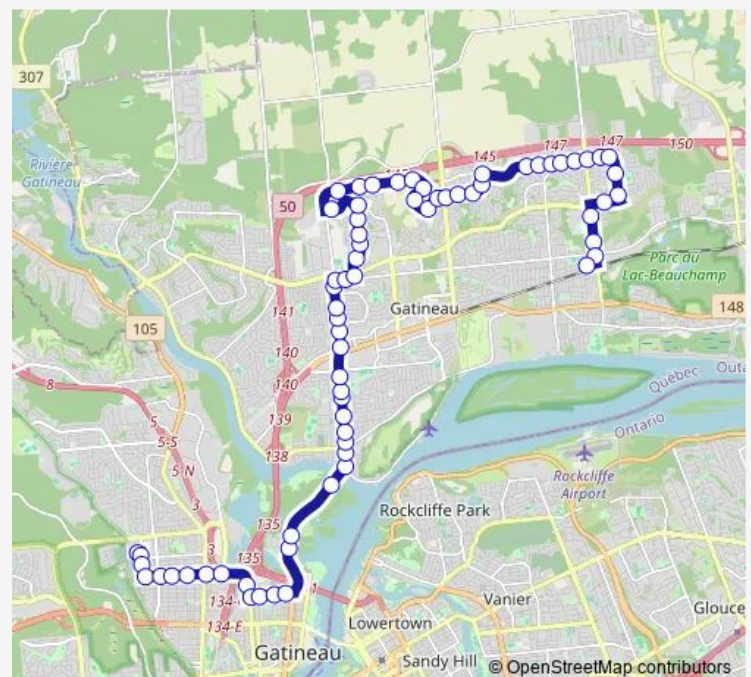

Thursday 15:18

Friday 15:18

Saturday —

Sunday —

Route info

Direction: Fictif Départ Cnf

Stops: 68

Trip Duration: 0 hour 57 min

■ 571 — Ravins Boisés/NV Frontières

Gréber/de Pointe-Gatineau

Gréber/Louis-Riel

Gréber/Louis-Riel

Gréber/de la Savane

Gréber/de la Gappe

Gréber/d'Orléans

Gréber/Beauséjour

Tuesday 06:33

Wednesday 06:33

Thursday 06:33

Friday 06:33

Saturday —

Sunday —

Route info

Direction: Quai local Labrosse #5

Stops: 60

Trip Duration: 0 hour 56 min

Gréber/Dugas

Gréber/Dugas

Gréber/Dugas

1064, boul. Gréber

Gréber/d'Outremont

de la Côte-DES-Neiges/de l'Épée