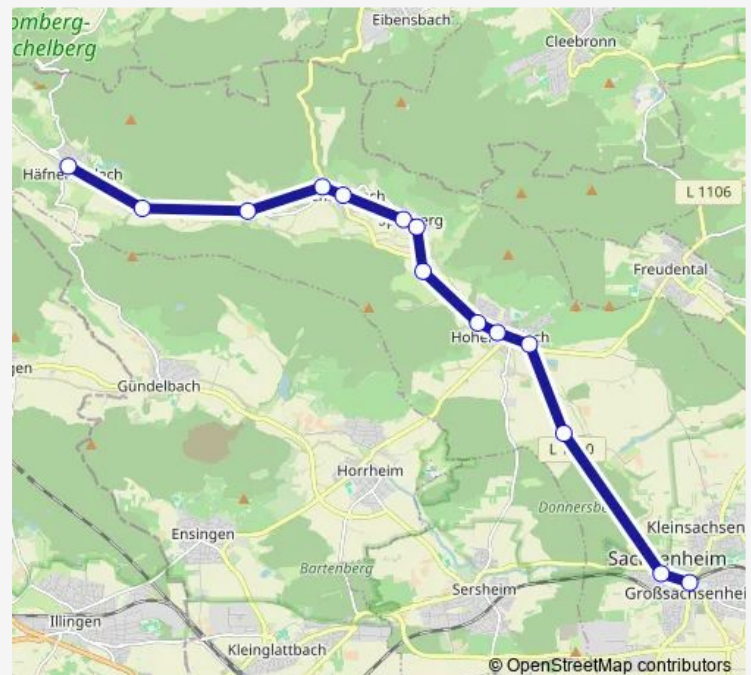

Spielberg Brunnenwiesen

Spielberg Ochsen

Ochsenbach Kirche

Ochsenbach Buchenrain

Ochsenbach Kirbachhof

Häfnerhasl. Dorfbrunnen

Route schedule

Bietigheim Ellentalgymnasien — Häfnerhasl. Dorfbrunnen

Monday 12:15-13:09

Tuesday 12:15-13:09

Wednesday 12:15-13:09

Thursday 12:15-13:09

Friday 12:15-13:09

Saturday —

Sunday —

Route info

Direction: Bietigheim Ellentalgymnasien

Stops: 18

Trip Duration: 0 hour 37 min

Direction

Sachsenheim — Häfnerhasl. Dorfbrunnen

13 stops

[Open route schedule](#)

Sachsenheim

Großsachsh. Metterbrücke

Hohenhasl. Langmantel

Hohenhaslach Staffel

Hohenhaslach Steige

Hohenhaslach Allmandklinge

Hohenhasl. Brombergerhöfe

Spielberg Brunnenwiesen

Spielberg Ochsen