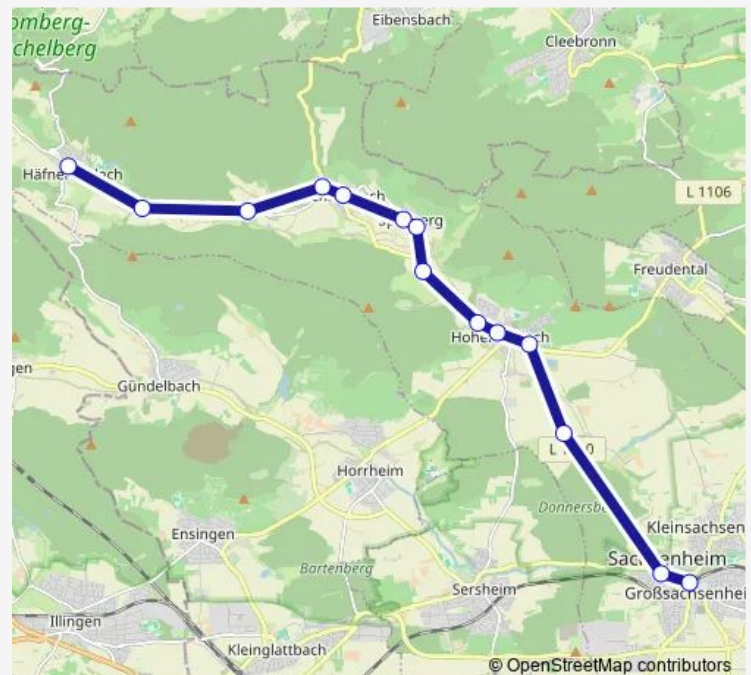

Bus 571

[Go to website](#)

Direction

Bietigheim Ellentalgymnasien — Häfnerhasl. Dorfbrunnen

18 stops

[Open route schedule](#)

Bietigheim Ellentalgymnasien

Großsachsh. Lichtenstern Gymn.

Großsachsenheim Ludwigsb. Str.

Großsachsenheim Hauptstr.

Großsachsh. Realschule

Sachsenheim

Großsachsh. Metterbrücke

Hohenhasl. Langmantel

Hohenhaslach Staffel

Hohenhaslach Steige

Hohenhaslach Allmandklinge

Hohenhasl. Brombergerhöfe

Spielberg Brunnenwiesen

Spielberg Ochsen

Ochsenbach Kirche

Ochsenbach Buchenrain

Ochsenbach Kirbachhof

Häfnerhasl. Dorfbrunnen

Route schedule

Bietigheim Ellentalgymnasien — Häfnerhasl. Dorfbrunnen

Monday 12:15-13:09

Tuesday 12:15-13:09

Wednesday 12:15-13:09

Thursday 12:15-13:09

Friday 12:15-13:09

Saturday —

Sunday —

Route info

Direction: Bietigheim Ellentalgymnasien

Stops: 18

Trip Duration: 0 hour 37 min

571

BusMaps