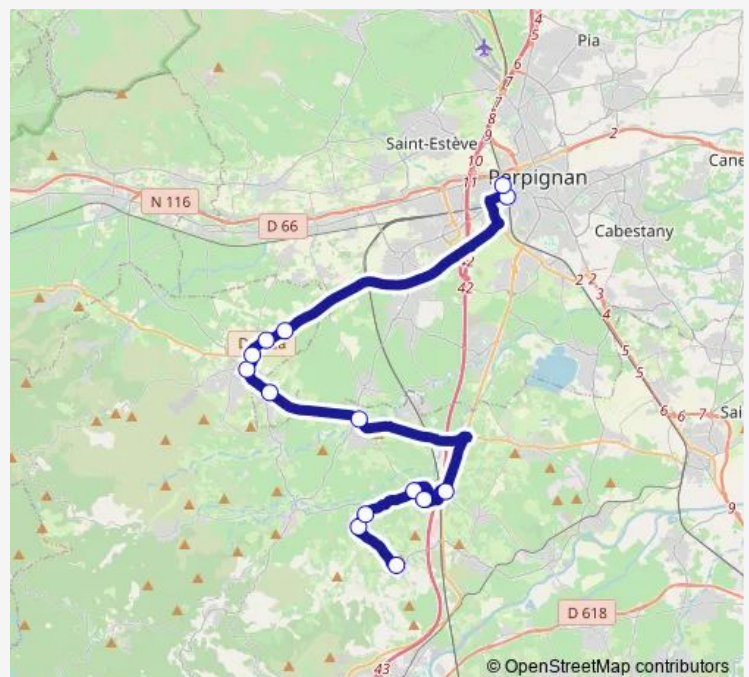

THUIR - RP des Espassoles

THUIR - Les Rosiers-Domain de Saü

Perpignan - Sankeo St Assiscle

Perpignan - Gare Routière Bd St Assiscle

Route schedule

TRESSERRE - Lotissement — Perpignan - Gare Routière
Bd St Assiscle

Monday 06:50-17:10

Tuesday 06:50-17:10

Wednesday 06:50-17:10

Thursday 06:50-17:10

Friday 06:50-17:10

Saturday 06:50-17:10

Sunday —

Route info

Direction: TRESSERRE - Lotissement

Stops: 14

Trip Duration: 0 hour 52 min

571 — Tresserre - Perpignan

Direction

Perpignan - Gare Routière Bd St Assisclé — TRESSERRE
- Lotissement

14 stops

[Open route schedule](#)

Monday 08:15-18:45

Tuesday 08:15-18:45

Wednesday 08:15-18:45

Thursday 08:15-18:45

Friday 08:15-18:45

Saturday 08:25-18:45

Sunday —

Route info