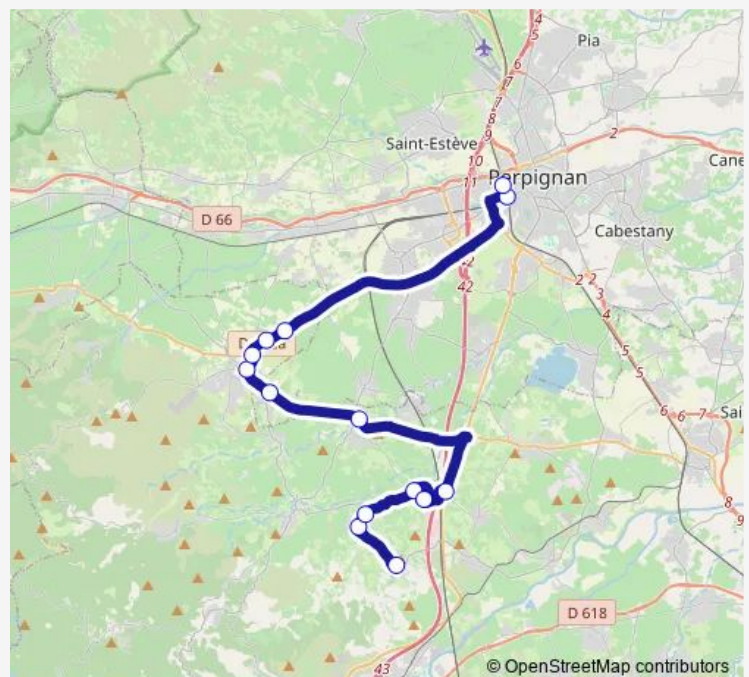

Thuir - RP des Espassoles

Thuir - Les Rosiers-Domain de Saü

Perpignan - Sankeo St Assisclé

Perpignan - Gare Routière Bd St Assisclé

Route schedule

Tresserre - Lotissement — Perpignan - Gare Routière Bd St Assisclé

Monday 06:50-17:10

Tuesday 06:50-17:10

Wednesday 06:50-17:10

Thursday 06:50-17:10

Friday 06:50-17:10

Saturday 06:50-17:10

Sunday —

Route info

Direction: Tresserre - Lotissement

Stops: 14

Trip Duration: 0 hour 52 min

571 — Tresserre - Perpignan

Direction

Perpignan - Gare Routière Bd St Assisclé — Tresserre - Lotissement

14 stops

[Open route schedule](#)

Monday 08:15-18:45

Tuesday 08:15-18:45

Wednesday 08:15-18:45

Thursday 08:15-18:45

Friday 08:15-18:45

Saturday 08:25-18:45

Sunday —

Route info