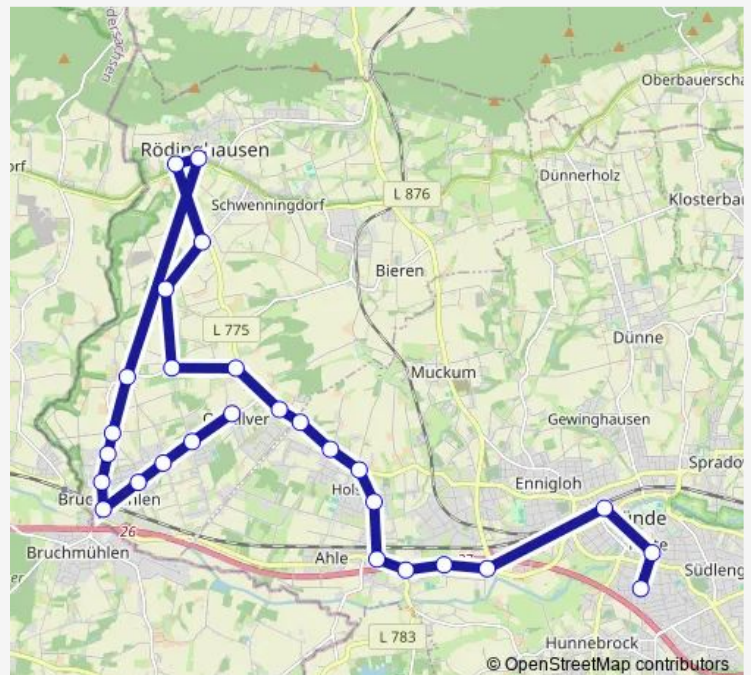

- Röd-Ostkilver, Alte Schule
- Röd-Ostkilver, Siedlung
- Röd-Bruchmühlen, Wienker
- Röd-Bruchmühlen, Otte
- Röd-Bruchmühlen, Postamt
- Röd-Bruchmühlen, Hindenburgstr
- Röd-Westkilver, D-Hülshoff-Str
- Röd-Westkilver, Schule
- Röd-Westkilver, Wiegmann
- Röd-Westkilver, Schmidt
- Röd-Westkilver, Buschmann
- Röd-Schwenningdorf, Henke
- Rödinghausen, Kremser
- Rödinghausen, Amtshaus
- Röd-Ostkilver, Feuerwehrturm
- Röd-Ostkilver, Bringewatt
- Röd-Ostkilver, Kaserne
- Bü-Holsen, Bäcker Horst
- Bü-Holsen, Siekmann
- Bü-Holsen, Dr. Borchers

Route schedule

Röd-Ostkilver, Alte Schule — Bünde, Bahnhof / ZOB Ank

| | |
|-----------|-------|
| Monday | 16:10 |
| Tuesday | — |
| Wednesday | — |
| Thursday | — |
| Friday | 16:10 |
| Saturday | — |
| Sunday | — |

Route info

Direction: Röd-Ostkilver, Alte Schule

Stops: 26

Trip Duration: 0 hour 40 min

■ 571 — Bünde-Rödinghausen BÜ-ZOB/Bahnhof - Ahle - Holsen - RÖ-Ostkilver - Bruchmühlen - Westkilver und... **BusMaps**

26 stops

[Open route schedule](#)

Röd-Ostkilver, Alte Schule

Röd-Ostkilver, Siedlung

Röd-Bruchmühlen, Wienker

Röd-Bruchmühlen, Otte

Röd-Bruchmühlen, Postamt

Röd-Bruchmühlen, Hindenburgstr