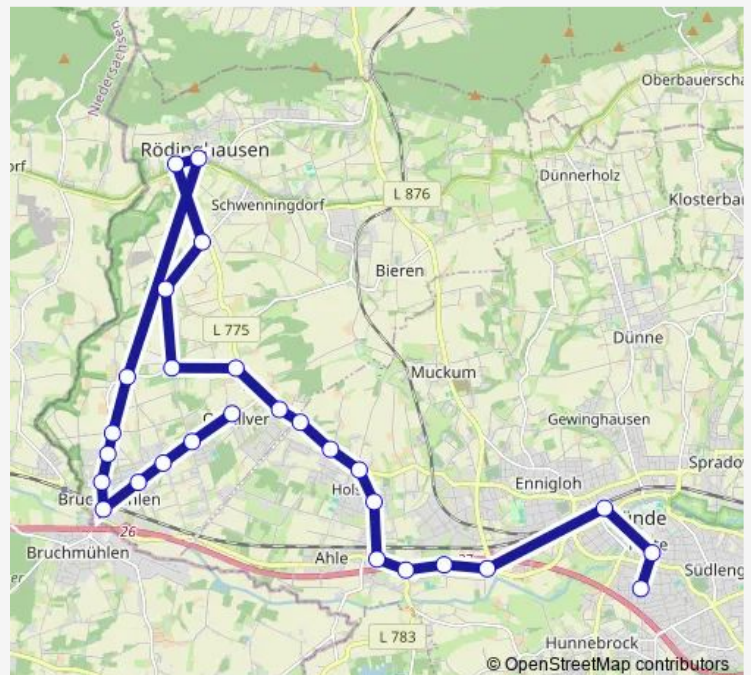

Bus 571 Bünde-Rödinghausen BÜ-ZOB/Bahnhof - Ahle - Holsen - RÖ-Ostkilver - Bruchmühlen - Westkilver und zurück

[Go to website](#)

Direction

Röd-Ostkilver, Alte Schule — Bünde, Marktplatz

26 stops

[Open route schedule](#)

Route schedule

Röd-Ostkilver, Alte Schule — Bünde, Marktplatz

Monday	12:43-14:43
Tuesday	12:43-14:43
Wednesday	12:43-14:43
Thursday	12:43-14:43
Friday	12:43-14:43
Saturday	—
Sunday	—

Route info

Direction: Röd-Ostkilver, Alte Schule

Stops: 26

Trip Duration: 0 hour 47 min

■ 571

Bü-Ahle, Petersmeier

Bü-Ahle, Trampe

Bü-Ahle, Ewb

Bü-Ennigloh, Blanken

Bünde, Bahnhof / ZOB Ank

Bünde, Marktplatz

Direction

Bü-Holsen, Bahnhof — Bünde, Bahnhof / ZOB Ank

11 stops

[Open route schedule](#)

Bü-Holsen, Bahnhof

Bü-Holsen, Flachhofsiedlung

Bü-Holsen, Dr. Borchers