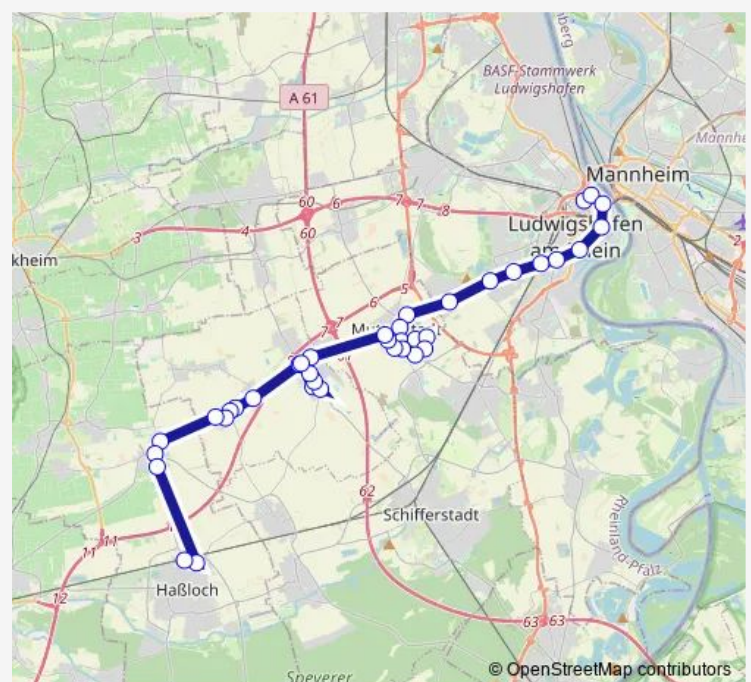

Gartenstadt, Maudacher Bruch

Gartenstadt, Marienkrankenhaus

Mundenheim, Knappenwegstraße

Route schedule

Dannstadt, 72-Stunden-Platz — Ludwigshafen, Basf Tor 11

Monday 06:14

Tuesday 06:14

Wednesday 06:14

Thursday 06:14

Friday 06:14

Saturday —

Sunday —

Route info

Direction: Dannstadt, 72-Stunden-Platz

Stops: 26

Trip Duration: 0 hour 43 min

571

BusMaps

Ludwigshafen, LU Hochschule

Ludwigshafen, Basf Süd (Tor 1+7)

Friesenh., Rheinfeldstr./Tor 3

Ludwigshafen, Basf Tor 5

Ludwigshafen, Basf Tor 11

Direction

Haßloch, Bahnhof — Ludwigshafen, Arbeitsamt

40 stops

[Open route schedule](#)

Haßloch, Bahnhof

Haßloch, Realschule

Meckenheim, Süd

Meckenheim, Böhler Straße

Meckenheim, Ost