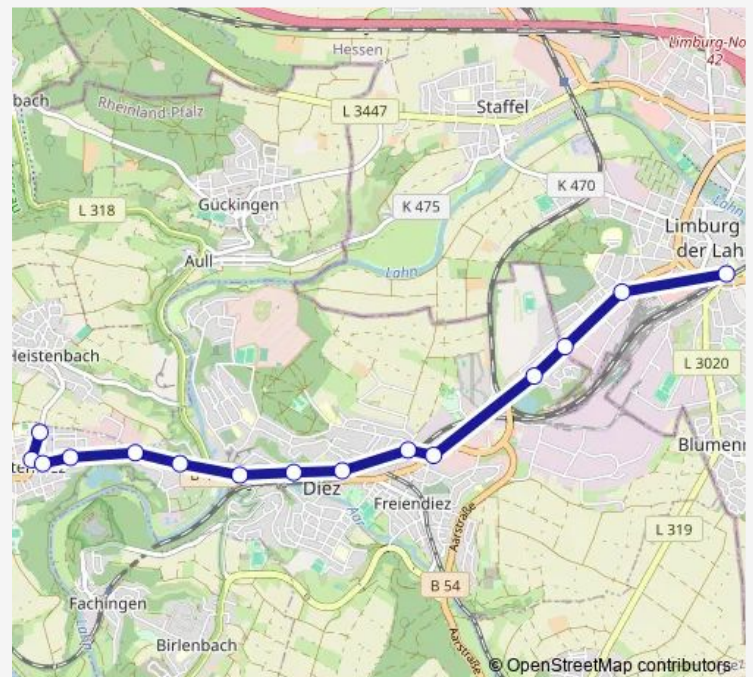

Bus 571

[Go to website](#)

Direction

Limburg (Lahn) ZOB Nord — Altendiez Grenzweg

15 stops

[Open route schedule](#)

Limburg (Lahn) ZOB Nord

Limburg (Lahn) Heppelstift

Limburg (Lahn) Diezer Straße/Grenzweg

Diez Ostbahnhof/Kaserne

Diez Einkaufspark

Diez Bahnhofsweg/Felkestraße

Diez Bf

Diez Wilhelmstraße/Rathaus

Diez Marktplatz

Diez Emser Straße

Diez Auf dem Rödchen

Altendiez Hambachstraße

Altendiez Wilhelmstraße

Altendiez Heistenbacher Straße

Altendiez Grenzweg

Route schedule

Limburg (Lahn) ZOB Nord — Altendiez Grenzweg

Monday 05:21-20:21

Tuesday 05:21-20:21

Wednesday 05:21-20:21

Thursday 05:21-20:21

Friday 05:21-20:21

Saturday 06:21-20:21

Sunday 08:21-20:21

Route info

Direction: Limburg (Lahn) ZOB Nord

Stops: 15

Trip Duration: 0 hour 27 min

571

BusMaps