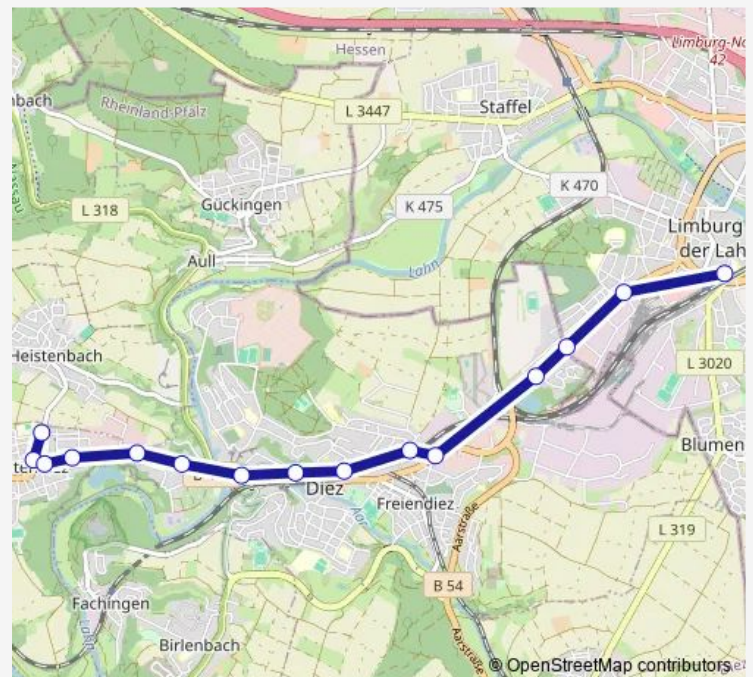

Limburg (Lahn) Diezer Straße/Grenzweg

Limburg (Lahn) Heppelstift

Limburg (Lahn) ZOB Nord

### Route schedule

Altendiez Grenzweg — Limburg (Lahn) ZOB Nord

Monday 05:15-20:15

Tuesday 05:15-20:15

Wednesday 05:15-20:15

Thursday 05:15-20:15

Friday 05:15-20:15

Saturday 06:15-20:15

### Route info

Direction: Altendiez Grenzweg

Stops: 15

Trip Duration: 0 hour 25 min

571

## Route schedule

Limburg (Lahn) ZOB Nord — Altendiez Grenzweg

Monday 05:21-20:21

Tuesday 05:21-20:21

Wednesday 05:21-20:21

Thursday 05:21-20:21

Friday 05:21-20:21

Saturday 06:21-20:21