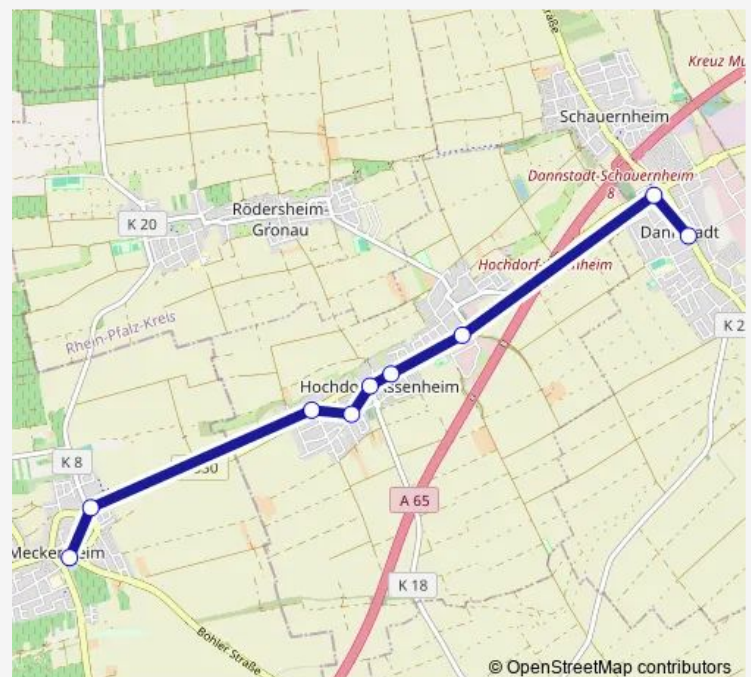

Mutterstadt, Schifferstadt Str

Mutterstadt, Blockfeld Süd

Mutterstadt, Blockfeld Nord

Route schedule

Ludwigshafen, Val.-Bauer-Sied. — Hochdorf, Siedlung

Monday 12:29

Tuesday 12:29

Wednesday 12:29

Thursday 12:29

Friday 12:29

Saturday —

Sunday —

Route info

Direction: Ludwigshafen, Val.-Bauer-Sied.

Stops: 34

Trip Duration: 1 hour 0 min

571

BusMaps

Mutterstadt, West (Heinestr.)

Dannstadt, Ludwigshafener Str.

Dannstadt, VG (Schubertstraße)

Dannstadt, Friedhof

Dannstadt, 72-Stunden-Platz

Dannstadt, Albrecht-Dürer-Str.

Mutterstadt, Blockfeld Nord

Mutterstadt, West (Heinestr.)

Dannstadt, Ludwigshafener Str.

Dannstadt, Apotheke

Route schedule

Ludwigshafen, Val.-Bauer-Sied. — Dannstadt, Albrecht-Dürer-Str.

Monday 13:27

Tuesday 13:27