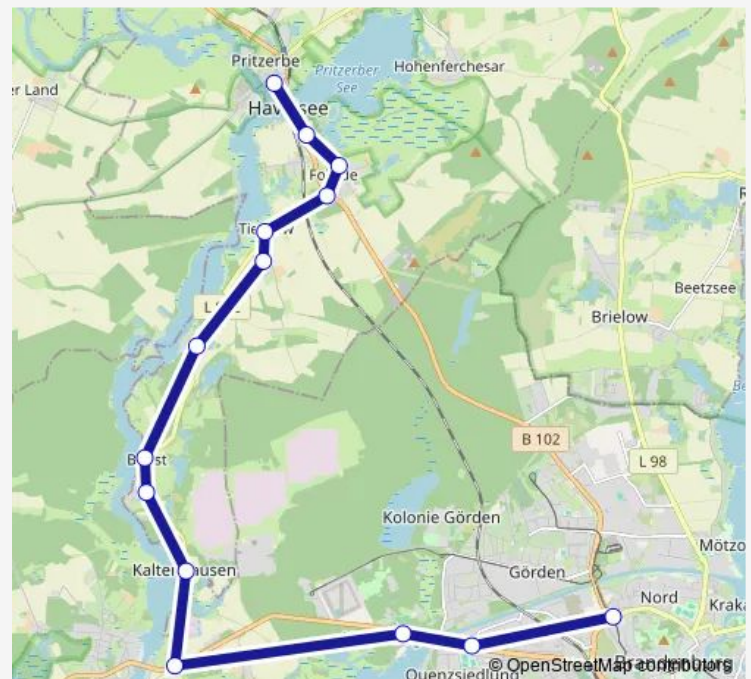

Bus 571

[Go to website](#)

Direction

Fontanestraße — Pritzerbe, Schule

14 stops

[Open route schedule](#)

Fontanestraße

Am Stadion / Industriemuseum

Falkenbergswerder

Briester Weg

Kaltenhausen ->N

Briest, Mühlenweg ->N

Briest, Dorf ->N

Krahnepuhl ->N

Tieckow, Wendestelle

Tieckow, Dorf ->Pritzerbe

Fohrde, Abzweig nach Briest (von Tieckow)

Fohrde, Dorf ->Pritzerbe

Fohrde Pritzerber Str. ->Pritzerbe

Pritzerbe, Schule

Route schedule

Fontanestraße — Pritzerbe, Schule

Monday 16:56

Tuesday 16:56

Wednesday 16:56

Thursday 16:56

Friday 16:56

Saturday —

Sunday —

Route info

Direction: Fontanestraße

Stops: 14

Trip Duration: 0 hour 31 min

571