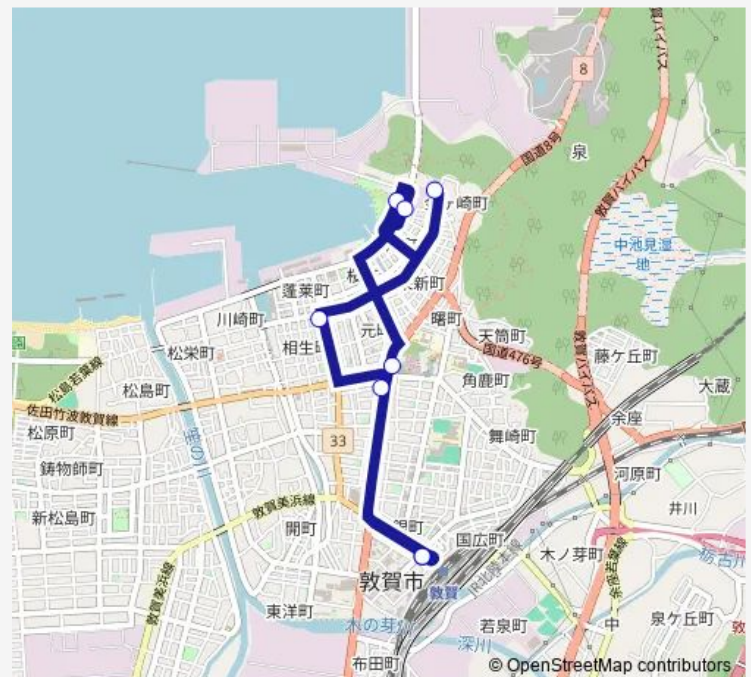

Bus 12 ぐるっと敦賀周遊バス 観光ルート

[Go to website](#)

Direction

敦賀駅 — 敦賀駅

9 stops

[Open route schedule](#)

- 敦賀駅
- 氣比神宮
- 市民文化センター
- 松原海岸
- 西福寺
- 水戸烈士記念館
- お魚通り
- 大鳥居
- 敦賀駅

Route schedule

敦賀駅 — 敦賀駅

Monday	11:25-16:25
Tuesday	11:25-16:25
Wednesday	11:25-16:25
Thursday	11:25-16:25
Friday	11:25-16:25
Saturday	11:25-16:25
Sunday	11:25-16:25

Route info

Direction: 敦賀駅

Stops: 9

Trip Duration: 0 hour 38 min

12 ぐるっと敦賀周遊バス 観光ルート

Direction

敦賀駅 — 敦賀駅

8 stops

[Open route schedule](#)

敦賀駅

氣比神宮

博物館通り

Route info

Direction: 敦賀駅

Stops: 8

Trip Duration: 0 hour 18 min

Bus time schedules and route maps are available in an offline PDF at [busmaps.com](#). Use the [busmaps.com](#) website to see live bus times, train schedule or subway schedule, and step-by-step directions for all public transit in Tsuruga