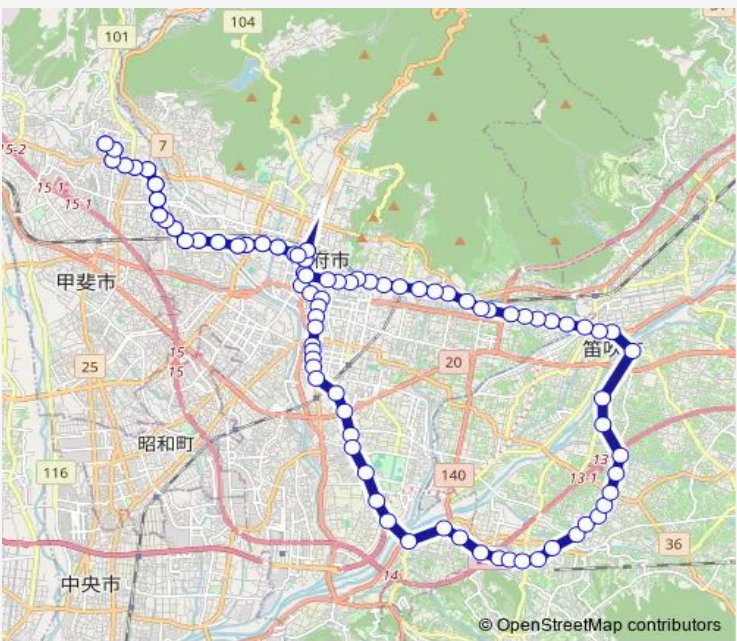

103 stops

[Open route schedule](#)

- 敷島営業所
- 敷島中学校西口
- 事業団住宅入口
- 敷島西町
- 敷島仲町
- 敷島小学校
- 中下条
- 長塚(甲斐市)
- 長塚入口
- 長塚東
- 池田二丁目
- 東海高校
- 長松寺町
- 甲府城西高校
- 八幡神社入口
- 甲府地方气象台
- 飯田三丁目
- 宝一丁目
- 丸の内二丁目西

Route schedule  
 敷島営業所 — 敷島営業所

Monday	06:06-17:43
Tuesday	06:06-17:43
Wednesday	06:06-17:43
Thursday	06:06-17:43
Friday	06:06-17:43
Saturday	06:06-17:43
Sunday	06:06-17:43

Route info

Direction: 敷島営業所

Stops: 103

Trip Duration: 2 hour 1 min