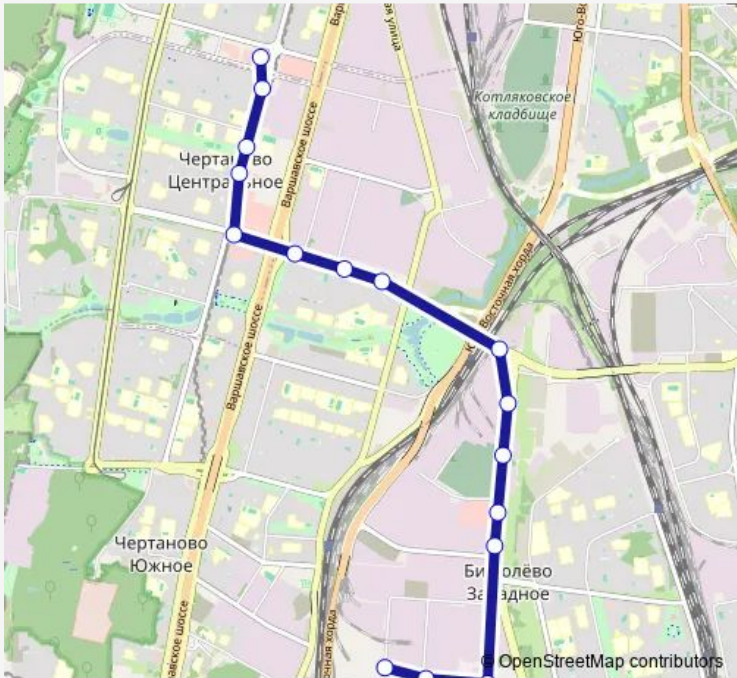

Bus c970 Метро «Южная» - Промзона Бирюлёво

[Go to website](#)

**Direction**  
 Метро «Южная» — Промзона Бирюлёво  
 16 stops  
[Open route schedule](#)

- Метро «Южная»
- Метро «Южная»
- Парк 30-летия Победы
- Школа
- Метро «Пражская»
- Варшавское шоссе
- 17-й автобусный парк
- Улица Подольских Курсантов, 18
- МЦД Покровское
- Улица Подольских Курсантов, 22
- Покровское кладбище
- Улица Подольских Курсантов, 26
- Ступинский проезд
- Главный корпус ТЭЦ № 26
- Ремзавод
- Промзона Бирюлёво

**Route schedule**  
 Метро «Южная» — Промзона Бирюлёво

Monday	05:25-20:27
Tuesday	05:25-20:27
Wednesday	05:25-20:27
Thursday	05:25-20:27
Friday	05:25-20:27
Saturday	—
Sunday	—

**Route info**  
 Direction: Метро «Южная»  
 Stops: 16  
 Trip Duration: 0 hour 26 min

■ c970 — Метро «Южная» - Промзона Бирюлёво **BusMaps**

## Direction

Промзона Бирюлёво — Метро «Южная»

17 stops

[Open route schedule](#)

Промзона Бирюлёво

Ремзавод

Мелитопольская улица

Ступинский проезд