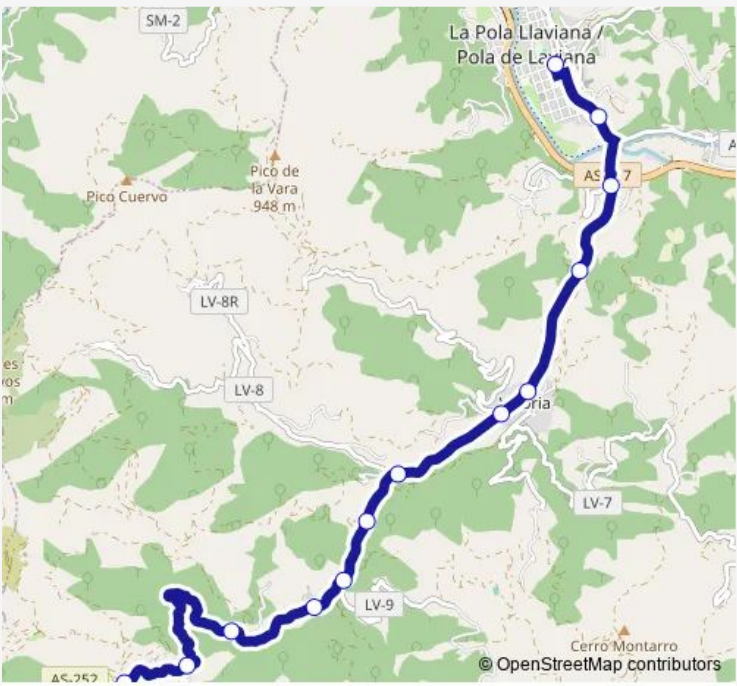

# Bus Pol Pola de Laviana-Navaliego

[Go to website](#)

**Direction**  
 [Navaliego, El|Navaliego] Cruce El Navaliego [Cta 01335]  
 — [Pola Llaviana, LA/Pola DE Laviana] Luis Alonso 5 [Cta 00745]  
 13 stops  
[Open route schedule](#)

**Route info**  
 Direction: [Navaliego, El|Navaliego] Cruce El Navaliego [Cta 01335]  
 Stops: 13  
 Trip Duration: 0 hour 20 min

## Route schedule

[Pola Llaviana, LA/Pola DE Laviana] Luis Alonso 5 [Cta 00745] — [Navaliegú, EI|Navaliegú] Cruce El Navaliegú [Cta 01334]

Monday 09:00-16:30

Tuesday 09:00-16:30

Wednesday 09:00-16:30

Thursday 09:00-16:30

## Route info

Direction: [Pola Llaviana, LA/Pola DE Laviana] Luis Alonso 5 [Cta 00745]

Stops: 13

Trip Duration: 0 hour 20 min

Pol Bus time schedules and route maps are available in an offline PDF at busmaps.com. Use the busmaps.com website to see live bus times, train schedule or subway schedule, and step-by-step directions for all public transit in Pola de Laviana