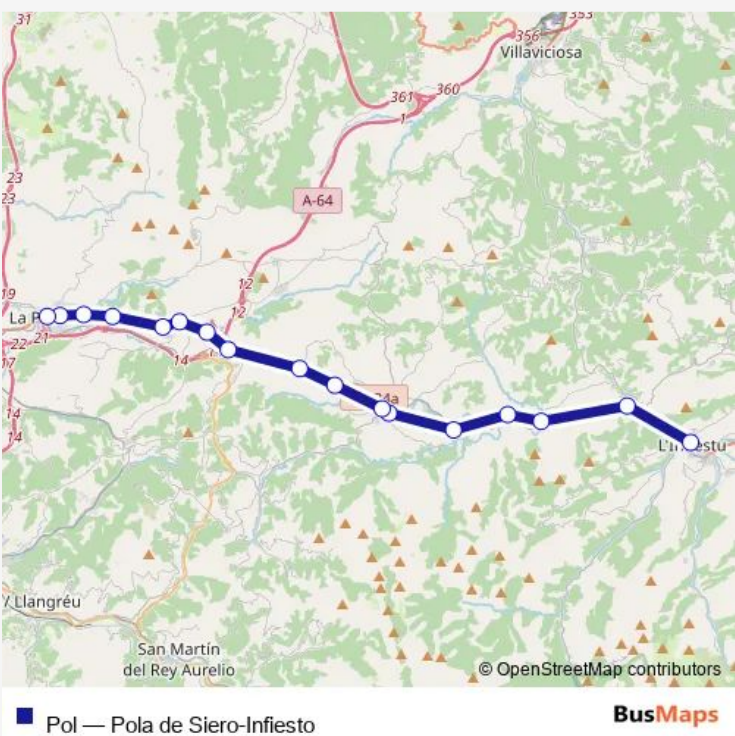

[Open route schedule](#)

- [Infiestu, L'|Infiesto] Covadonga Calle - Plaza Mayor [Cta 01935]
- [Montecoya] Alto Carancos [Cta 02163]
- [Carancos] Cruce Ceceda [Cta 02161]
- [Ceceda/Cecea] Cruce Ceceda [Cta 03152]
- [Empalme, L'|Empalme, El] Cruce Fuensanta [Cta 02157]
- [Nava] Iglesia [Cta 02155]
- [Nava] La Barraca [Cta 02153]
- [Quintana] Quintana [Cta 02151]
- [Remediu, El|Remedio, El] Cruce El Remediu [Cta 02149]
- [Cuviella, La|Cobiella] Lieres - Pista San Rafael [Cta 00994]
- [Novalín] Feleches [Cta 02144]
- [Secá, La|Secada, La] La Secá [Cta 00972]
- [San Roque] Aramil [Cta 00974]
- [Granxa, La|Granja, La] Marcenado - Cruce Guaricio [Cta 02084]
- [Pola Siero, La|Pola de Siero] Mercado Ganado - Venta La Uña [Cta 02140]
- [Pola Siero, La|Pola de Siero] Alcalde Parrondo [Cta 17241]
- [Pola Siero, La|Pola de Siero] Estación Bus Pola de Siero [Cta 00810]

Route schedule
 [Infiestu, L'|Infiesto] Covadonga Calle - Plaza Mayor [Cta 01935] — [Pola Siero, La|Pola de Siero] Estación Bus Pola de Siero [Cta 00810]

Monday	10:50
Tuesday	—
Wednesday	—
Thursday	—
Friday	—
Saturday	—
Sunday	—

Route info

Direction: [Infiestu, L'|Infiesto] Covadonga Calle - Plaza Mayor [Cta 01935]

Stops: 17

Trip Duration: 0 hour 45 min

Direction

[Pola Siero, La|Pola de Siero] Estación Bus Pola de Siero [Cta 00810] — [Infiestu, L'|Infiesto] Ayuntamiento Piloña [Cta 01934]

Monday 09:40

Tuesday —

Wednesday —

Thursday —

Friday —

Saturday —

Sunday —

Route info