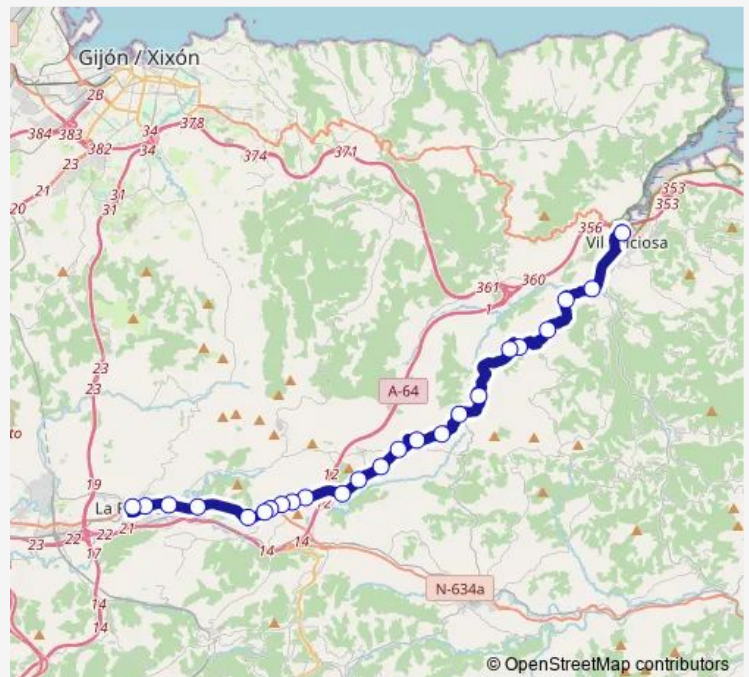

[Secá, La|Secada, La] La Secá [Cta 02197]

[Secá, La|Secada, La] La Secá [Cta 00972]

[San Roque] Aramil [Cta 00974]

Route schedule

[VILLAVICIOSA] Estación Bus Villaviciosa [CTA 10079] —
[Pola Siero, La|Pola de Siero] Estación Bus Pola de Siero [Cta 00810]

Monday —

Tuesday —

Wednesday 13:00

Thursday —

Friday —

Saturday —

Sunday —

Route info

Direction: [VILLAVICIOSA] Estación Bus Villaviciosa [CTA 10079]

Stops: 24

Trip Duration: 0 hour 45 min

■ Pol — Pola de Siero-Villaviciosa

[Granxa, La|Granja, La] Marcenado - Cruce Guaricio [Cta 02084]

[Pola Siero, La|Pola de Siero] Mercado Ganado - Venta La Uña [Cta 02140]

Monday —

Tuesday —

Wednesday 09:45

Thursday —

Friday —

Saturday —

Sunday —

Route info