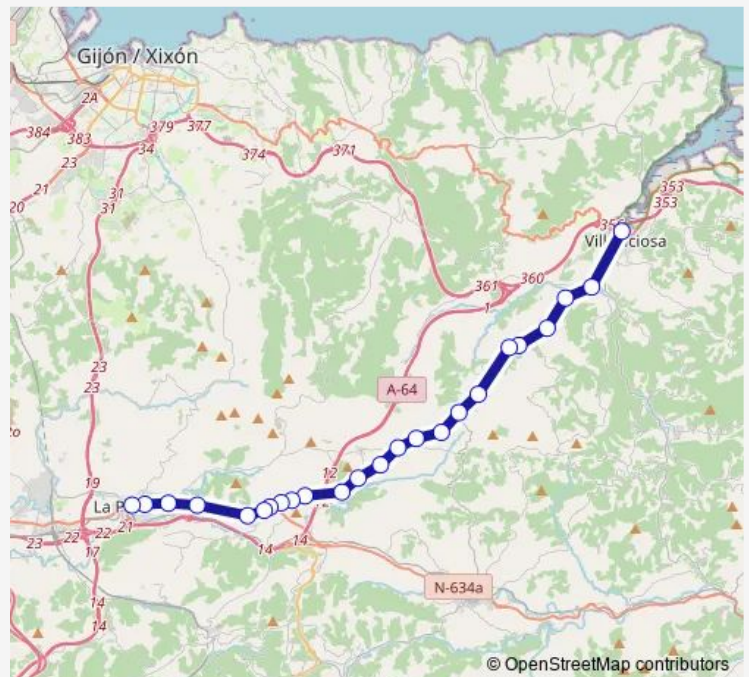

Friday

—

Saturday

—

Sunday

—

Route info

Direction: [Villaviciosa] Estación Bus Villaviciosa [Cta 10079]

Stops: 24

Trip Duration: 0 hour 45 min

■ Pol — Pola de Siero-Villaviciosa

[Granxa, La|Granja, La] Marcenado - Cruce Guaricio [Cta 02084]

[Pola Siero, La|Pola de Siero] Mercado Ganado - Venta La Uña [Cta 02140]

Monday —

Tuesday —

Wednesday 09:45

Thursday —

Friday —

Saturday —

Sunday —

Route info