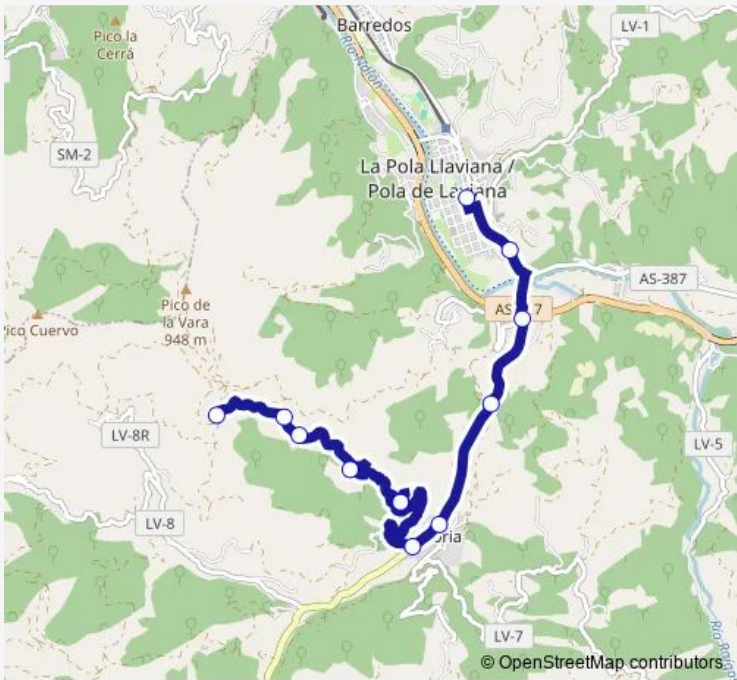

Bus Pol Pola de Laviana-Les Bories

[Go to website](#)

Direction
 [Bories, Les|Borias, Las] Les Bories [Cta 01473] — [Pola Llaviana, LA/Pola DE Laviana] Luis Alonso 5 [Cta 00745]
 11 stops
[Open route schedule](#)

- [Bories, Les|Borias, Las] Les Bories [Cta 01473]
- [Corián] Corián 2 [Cta 01471]
- [Corián] Corián 1 [Cta 01469]
- [Piedresnegres|Piedras Negras] Piedresnegres [Cta 01467]
- [Paraína, LA] La Paraína [Cta 01465]
- [Villoria] Cruce Les Bories [Cta 01321]
- [Villoria] Iglesia Villoria [Cta 01319]
- [Correoria, La|Corredoria] La Correoria [Cta 01317]
- [Entrialgo|Entralgo] Entralgo [Cta 01315]
- [Pola Llaviana, LA/Pola DE Laviana] Solavega [Cta 01292]
- [Pola Llaviana, LA/Pola DE Laviana] Luis Alonso 5 [Cta 00745]

Route info
 Direction: [Bories, Les|Borias, Las] Les Bories [Cta 01473]
 Stops: 11
 Trip Duration: 0 hour 17 min

Direction

[Pola Llaviana, LA/Pola DE Laviana] Luis Alonso 5 [Cta 00745] — [Bories, Les|Borias, Las] Les Bories [Cta 01472]

Thursday 13:00

Friday —

Saturday —

Sunday —

Route info

Direction: [Pola Llaviana, LA/Pola DE Laviana] Luis Alonso 5 [Cta 00745]

Stops: 11

Trip Duration: 0 hour 17 min