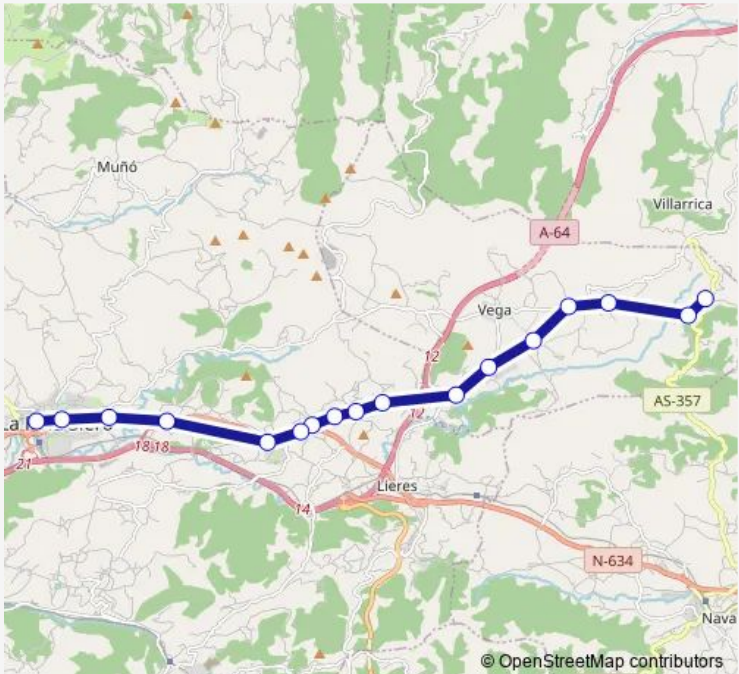

Bus Pol Pola de Siero-San Román de Sariego [Directo] [La Secada]

[Go to website](#)

Direction
 [San Román] San Román de Sariego [Cta 02116] — [Pola Siero, La|Pola de Siero] Estación Bus Pola de Siero [Cta 00810]
 17 stops
[Open route schedule](#)

- [San Román] San Román de Sariego [Cta 02116]
- [San Román] Cruce San Román de Sariego [Cta 02117]
- [Pedrosa] Pedrosa [Cta 02118]
- [Carcavá, La|Carcabada] La Carcavá [Cta 02190]
- [Moral] Moral [Cta 02191]
- [Santianes] Santianes [Cta 02192]
- [Lamasanti/Llamasanti] Lamasanti [Cta 02193]
- [Llorián] Collado - Río Abajo [Cta 05577]
- [Llorián] Collado - Cruce Riñora [Cta 02195]
- [Cirgüeyu, El|Cirigüeyu, El] Collado - Río Arriba [Cta 02196]
- [Secá, La|Secada, La] La Secá [Cta 02197]
- [Secá, La|Secada, La] La Secá [Cta 00972]
- [San Roque] Aramil [Cta 00974]
- [Granxa, La|Granja, La] Marcenado - Cruce Guaricio [Cta 02084]
- [Pola Siero, La|Pola de Siero] Mercado Ganado - Venta La Uña [Cta 02140]
- [Pola Siero, La|Pola de Siero] Alcalde Parrondo [Cta 17241]
- [Pola Siero, La|Pola de Siero] Estación Bus Pola de Siero [Cta 00810]

Route schedule
 [San Román] San Román de Sariego [Cta 02116] — [Pola Siero, La|Pola de Siero] Estación Bus Pola de Siero [Cta 00810]

| | |
|-----------|-------------|
| Monday | — |
| Tuesday | 08:40-11:15 |
| Wednesday | — |
| Thursday | — |
| Friday | — |
| Saturday | — |
| Sunday | — |

Route info
 Direction: [San Román] San Román de Sariego [Cta 02116]
 Stops: 17
 Trip Duration: 0 hour 32 min

Direction

[Pola Siero, La|Pola de Siero] Estación Bus Pola de Siero [Cta 00810] — [San Román] San Román de Sariego [Cta 02114]