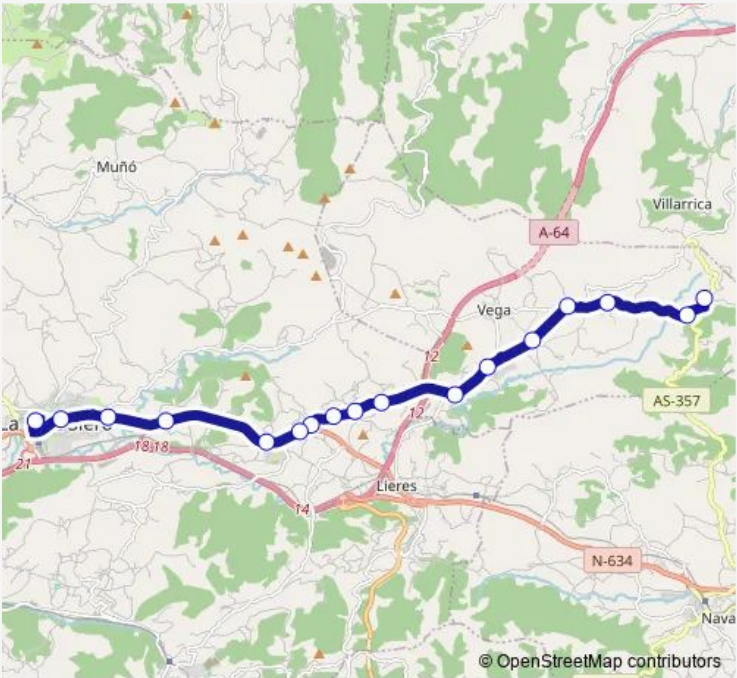

# Bus Pol Pola de Siero-San Román de Sariego [Directo] [La Secada]

[Go to website](#)

**Direction**  
 [San Román] San Román de Sariego [Cta 02116] — [Pola Siero, La|Pola de Siero] Estación Bus Pola de Siero [Cta 00810]  
 17 stops  
[Open route schedule](#)

- [San Román] San Román de Sariego [Cta 02116]
- [San Román] Cruce San Román de Sariego [Cta 02117]
- [Pedrosa] Pedrosa [Cta 02118]
- [Carcavá, La|Carcabada] La Carcavá [Cta 02190]
- [Moral] Moral [Cta 02191]
- [Santianes] Santianes [Cta 02192]
- [Lamasanti/Llamasanti] Lamasanti [Cta 02193]
- [Llorián] Collado - Río Abajo [Cta 05577]
- [Llorián] Collado - Cruce Riñora [Cta 02195]
- [Cirgüeyu, El|Cirigüeyu, El] Collado - Río Arriba [Cta 02196]
- [Secá, La|Secada, La] La Secá [Cta 02197]
- [Secá, La|Secada, La] La Secá [Cta 00972]
- [San Roque] Aramil [Cta 00974]
- [Granxa, La|Granja, La] Marcenado - Cruce Guaricio [Cta 02084]
- [Pola Siero, La|Pola de Siero] Mercado Ganado - Venta La Uña [Cta 02140]
- [POLA SIERO, LA|Pola de Siero] Alcalde Parrondo [CTA 17241]
- [Pola Siero, La|Pola de Siero] Estación Bus Pola de Siero [Cta 00810]

**Route schedule**  
 [San Román] San Román de Sariego [Cta 02116] — [Pola Siero, La|Pola de Siero] Estación Bus Pola de Siero [Cta 00810]

Monday	—
Tuesday	08:40-11:15
Wednesday	—
Thursday	—
Friday	—
Saturday	—
Sunday	—

**Route info**  
 Direction: [San Román] San Román de Sariego [Cta 02116]  
 Stops: 17  
 Trip Duration: 0 hour 32 min