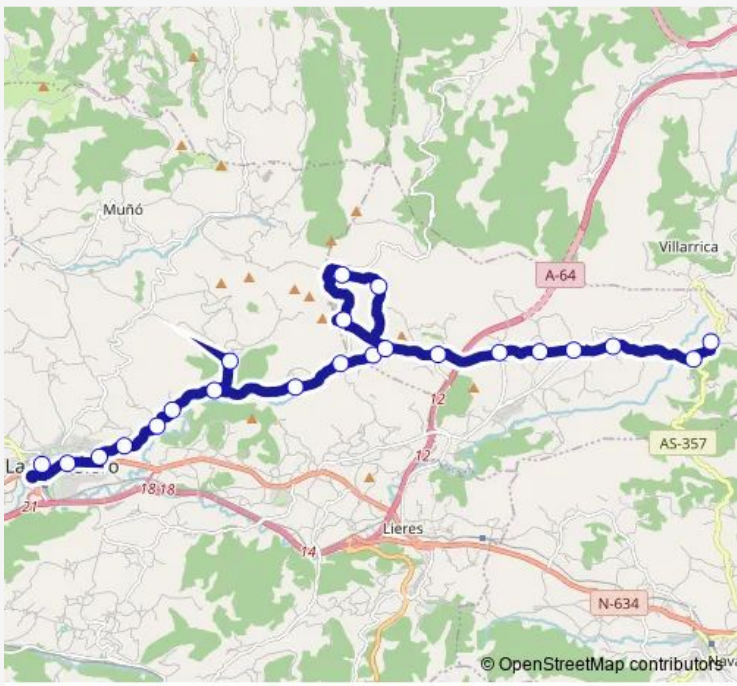

# Bus Pol Pola de Siero-San Román de Sariego

[Go to website](#)

**Direction**  
 [San Román] San Román de Sariego [Cta 02116] — [Pola Siero, La|Pola de Siero] Estación Bus Pola de Siero [Cta 00810]  
 22 stops  
[Open route schedule](#)

- [San Román] San Román de Sariego [Cta 02116]
- [San Román] Cruce San Román de Sariego [Cta 02117]
- [Pedrosa] Pedrosa [Cta 02118]
- [Carcavá, La|Carcabada] La Carcavá [Cta 02190]
- [Cuesta, LA] La Cuesta [Cta 02120]
- [Vega|Vega, La] Vega de Sariego [Cta 02121]
- [Barbechu|Barbecho] Barbechu [Cta 02122]
- [Miares|Miyares] Miares [Cta 02123]
- [Rimá, La|Rimada, La] La Rimá [Cta 02124]
- [Castañera] Castañeda [Cta 02125]
- [Aramanti] Aramanti 2 [Cta 02126]
- [Aramanti] Aramanti [Cta 02127]
- [Aveno] El Castro [Cta 02128]
- [Aveno] Aveno [Cta 02130]
- [Careses] La Piñera [Cta 02132]
- [Careses] Cruce Careses [Cta 02135]
- [Vega] Vega de Poja [Cta 02136]
- [Vega] Lugarín [Cta 02137]
- [Rayu, El|Rayo, El] El Rayu [Cta 02138]
- [Pola Siero, La|Pola de Siero] Venta La Uña [Cta 00993]

**Route info**  
 Direction: [San Román] San Román de Sariego [Cta 02116]  
 Stops: 22  
 Trip Duration: 0 hour 35 min

■ Pol — Pola de Siero-San Román de Sariego

[POLA SIERO, LA|Pola de Siero] Alcalde Parrondo [CTA  
17241]

## Route info

Direction: [Pola Siero, La|Pola de Siero] Estación Bus Pola de Siero [Cta 00810]

Stops: 22

Trip Duration: 0 hour 35 min

Pol Bus time schedules and route maps are available in an offline PDF at [busmaps.com](https://busmaps.com). Use the [busmaps.com](https://busmaps.com) website to see live bus times, train schedule or subway schedule, and step-by-step directions for all public transit in Oviedo