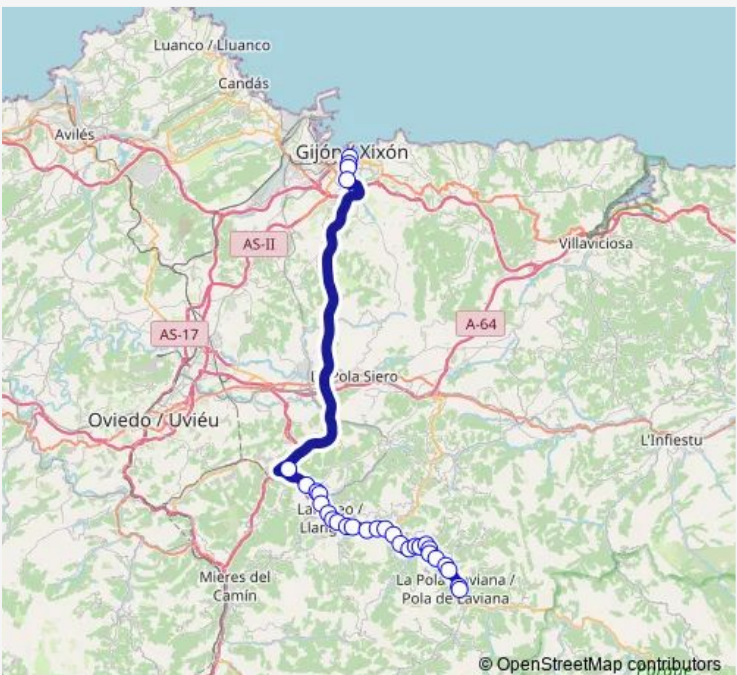

Bus Pol Pola de Laviana-Gijón [Autovía Minera] [Plaza Europa]

[Go to website](#)

Direction
 [Sotrondio] El Serrallo [Cta 00445] — [Pola Llaviana, LA/Pola DE Laviana] Cidan [Cta 00462]
 11 stops
[Open route schedule](#)

■ Pol — Pola de Laviana-Gijón [Autovía Minera] [Plaza Europa] **BusMaps**

Direction

[Llangréu/Langreo] Sama - Constitución [Cta 00758] —
[Pola Llaviana, LA/Pola DE Laviana] Cidan [Cta 00462]

21 stops

[Open route schedule](#)