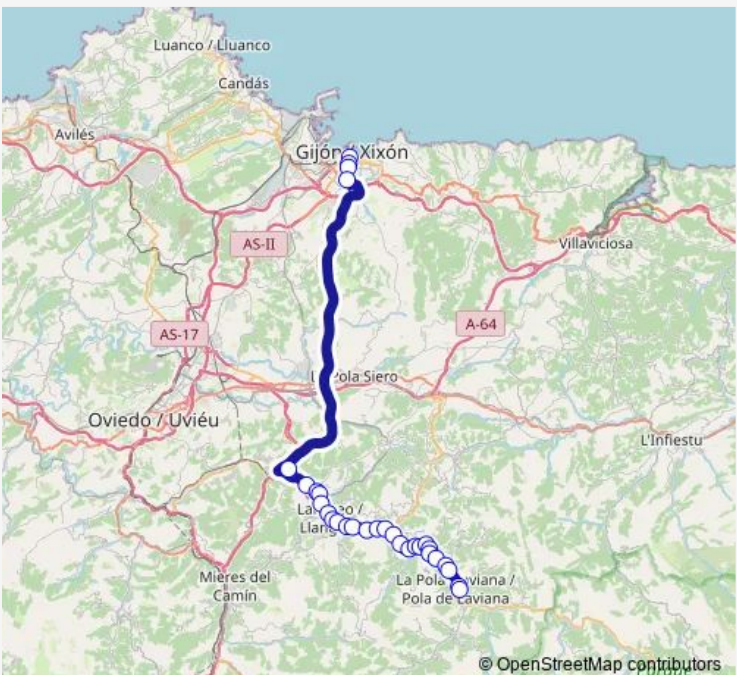

Bus Pol Pola de Laviana-Gijón [Autovía Minera] [Plaza Europa]

[Go to website](#)

**Direction**  
 [Sotrondio] El Serrallo [Cta 00445] — [Pola Llaviana, LA/Pola DE Laviana] Cidan [Cta 00462]  
 11 stops  
[Open route schedule](#)

■ Pol — Pola de Laviana-Gijón [Autovía Minera] [Plaza Europa] **BusMaps**