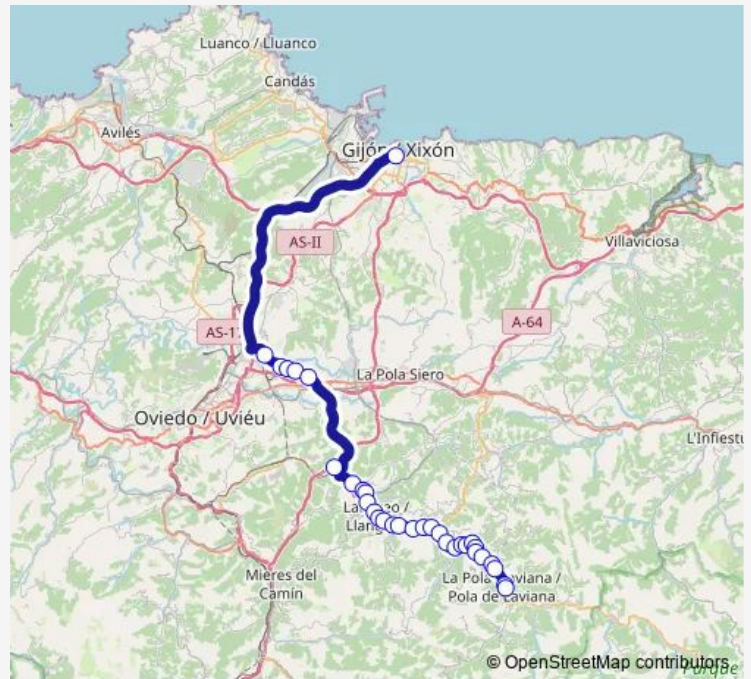

## Route schedule

[Pola Llaviana, LA/Pola DE Laviana] Fuente La Salud [Cta 00746] — [Gijón/Xixón] Hospital Cabueñes [Cta 00796]

Monday	06:16
Tuesday	06:16
Wednesday	06:16
Thursday	06:16
Friday	06:16
Saturday	—
Sunday	—

## Route info

Direction: [Pola Llaviana, LA/Pola DE Laviana] Fuente La Salud [Cta 00746]

Stops: 35

Trip Duration: 1 hour 24 min

[Llangréu/Langreo] La Felguera - Estación Autobuses [Cta 00417]

[Llangréu/Langreo] La Felguera - Pedro Duro [Cta 00421]