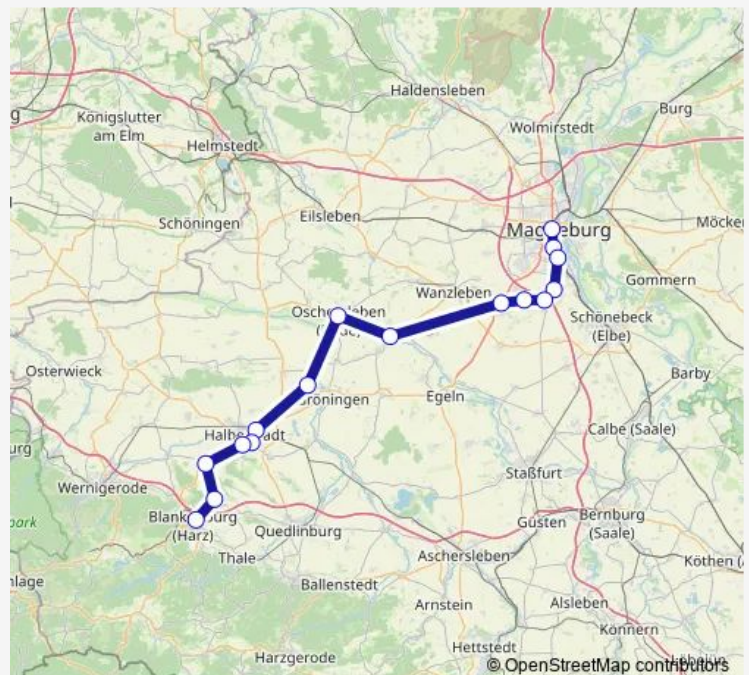

Halberstadt Oststr

Halberstadt Hbf

Nienhagen(Halberst)

Oschersleben(Bode)

Osterweddingen

Magdeburg-Buckau

Magdeburg Hbf

### Route schedule

Blankenburg(Harz) — Magdeburg Hbf

Monday 04:58-21:35

Tuesday 04:58-21:35

Wednesday 04:58-21:35

Thursday 04:58-21:35

Friday 04:58-21:35

Saturday 06:30-21:35

### Route info

Direction: Blankenburg(Harz)

Stops: 11

Trip Duration: 1 hour 14 min

RE31

**Direction**

Magdeburg Hbf — Blankenburg(Harz)

16 stops