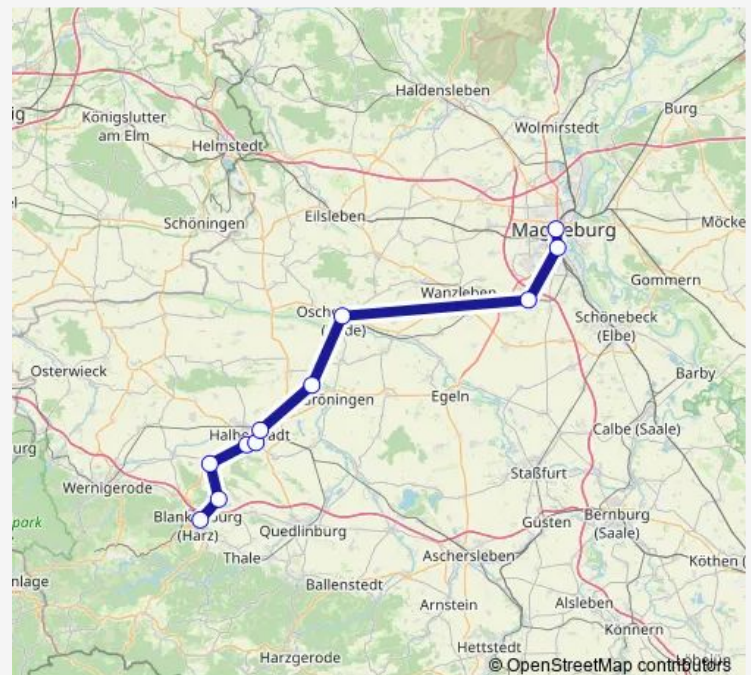

### Direction

Blankenburg(Harz) — Magdeburg Hbf

11 stops

[Open route schedule](#)

Blankenburg(Harz)

Börnecke(Harz)

Langenstein

Halberstadt-Spiegelsberge

Halberstadt Oststr

Halberstadt Hbf

Nienhagen(Halberst)

Oschersleben(Bode)

Osterweddingen

Magdeburg-Buckau

Magdeburg Hbf

### Route schedule

Blankenburg(Harz) — Magdeburg Hbf

Monday 04:58-21:35

Tuesday 04:58-21:35

Wednesday 04:58-21:35

Thursday 04:58-21:35

Friday 04:58-21:35

Saturday 06:30-21:35

### Route info

Direction: Blankenburg(Harz)

Stops: 11

Trip Duration: 1 hour 14 min

■ Re31

**Direction**

Magdeburg Hbf — Blankenburg(Harz)

16 stops