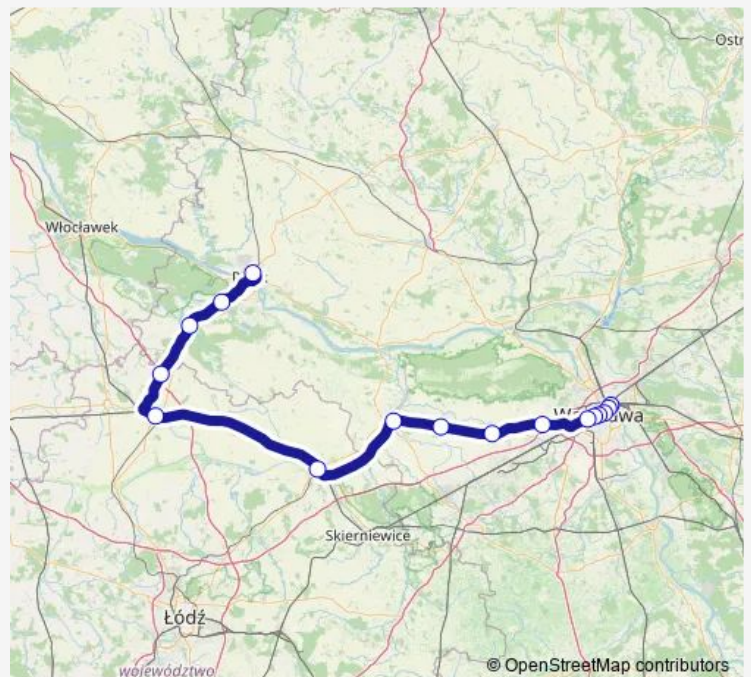

Tuesday 07:41

Wednesday 07:41

Thursday 07:41

Friday 07:41

Saturday —

Sunday —

Route info

Direction: Kutno

Stops: 8

Trip Duration: 0 hour 49 min

RE31 — Kutno — Sierpc (Przyspieszony)

Direction

Warszawa Wschodnia — Płock

10 stops

[Open route schedule](#)

Warszawa Wschodnia

Warszawa Centralna

Warszawa Zachodnia

Sochaczew

Łowicz Główny

Kutno

Strzelce Kujawskie

Gostynin

Łąck

Saturday 09:29

Sunday 09:29

Route info

Direction: Warszawa Wschodnia

Stops: 10

Trip Duration: 1 hour 56 min

Direction

Warszawa Wschodnia — Płock