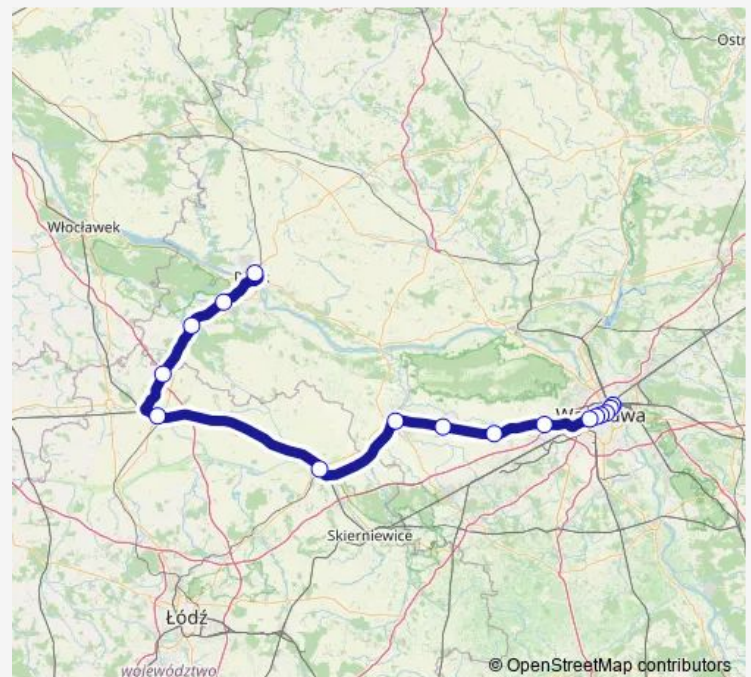

## Rail Re31 Kutno — Sierpc (Przyspieszony)

[Go to website](#)**Direction**

Kutno — Płock

8 stops

[Open route schedule](#)

Kutno

Strzelce Kujawskie

Sierakówek

## Route info

Direction: Kutno

Stops: 8

Trip Duration: 0 hour 54 min

■ Re31 — Kutno — Sierpc (Przyspieszony)

Łowicz Główny

Kutno

Strzelce Kujawskie

Gostynin

Łąck

Płock

## Route info

Direction: Warszawa Wschodnia

Stops: 10

Trip Duration: 1 hour 56 min

**Direction**

Warszawa Wschodnia — Płock

16 stops

[Open route schedule](#)