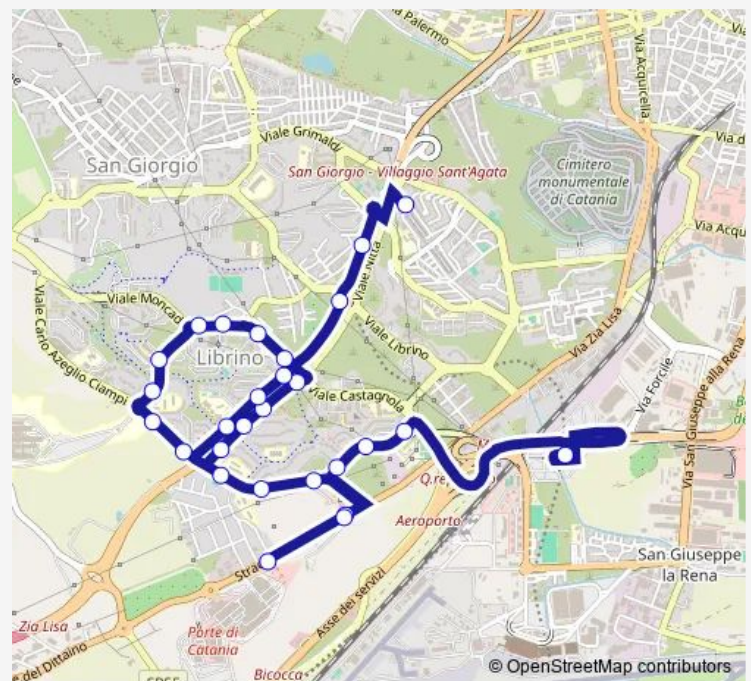

Bummacaro Circonvallazione Librino Ovest

Castagnola Bummacaro (1)

Castagnola Bummacaro (2)

Castagnola Bummacaro (3)

Castagnola Librino Est

Bummacaro Asse Attrezzato (1)

Bummacaro Asse Attrezzato (2)

Bummacaro Asse Attrezzato (3)

Vigo Castagnola Sud (1)

Vigo Castagnola Sud (2)

Vigo Castagnola

Route schedule

Terminal Villaggio Sant'Agata — Parcheggio Fontanarossa Librino

Monday	07:00-21:10
Tuesday	07:00-21:10
Wednesday	07:00-21:10
Thursday	07:00-21:10
Friday	07:00-21:10
Saturday	07:00-21:10
Sunday	07:00-20:20

Route info

Direction: Terminal Villaggio Sant'Agata

Stops: 28

Trip Duration: 0 hour 25 min

802R — P Fontanarossa - Librino

Gelso Bianco Vigo Nord

Gelso Bianco Agrumi

Gelso Bianco Vigo Sud

Thursday 06:35-20:45

Friday 06:35-20:45

Saturday 06:35-20:45

Sunday 06:35-19:55

Route info

Direction: Parcheggio Fontanarossa Librino

Stops: 19

Trip Duration: 0 hour 25 min