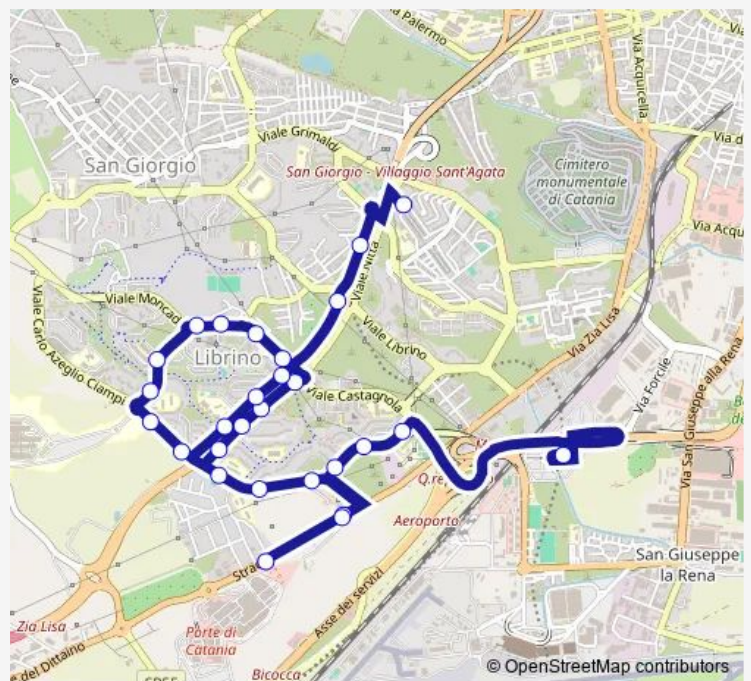

Bummacaro Circonvallazione Librino Ovest

Castagnola Bummacaro (1)

Castagnola Bummacaro (2)

Castagnola Bummacaro (3)

Castagnola Librino Est

Bummacaro Asse Attrezzato (1)

Bummacaro Asse Attrezzato (2)

Bummacaro Asse Attrezzato (3)

Vigo Castagnola Sud (1)

Vigo Castagnola Sud (2)

Vigo Castagnola

**Route schedule**

Terminal Villaggio Sant'Agata — Parcheggio Fontanarossa Librino

Monday	07:00-21:10
Tuesday	07:00-21:10
Wednesday	07:00-21:10
Thursday	07:00-21:10
Friday	07:00-21:10
Saturday	07:00-21:10
Sunday	07:00-20:20

**Route info**

Direction: Terminal Villaggio Sant'Agata

Stops: 28

Trip Duration: 0 hour 30 min

802r — P Fontanarossa - Librino

Gelso Bianco Vigo Nord

Gelso Bianco Agrumi

Gelso Bianco Vigo Sud