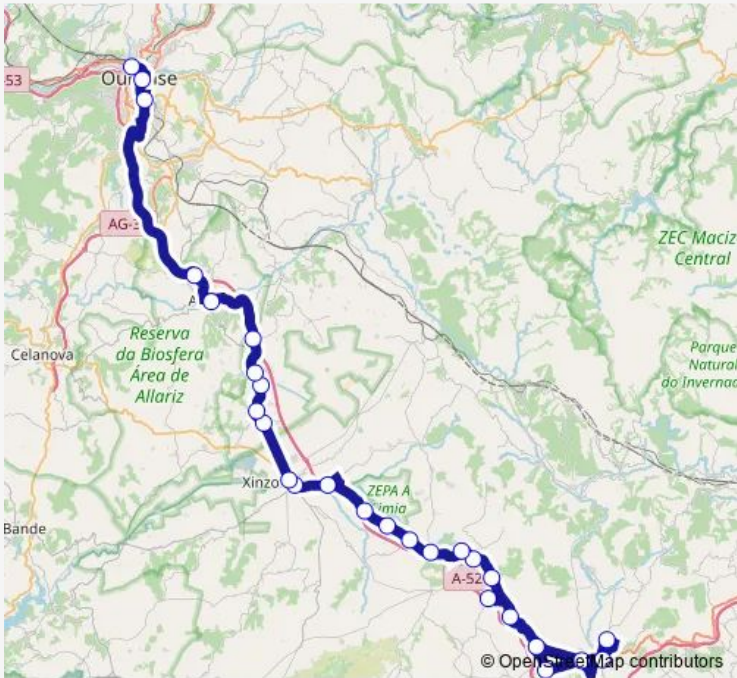

Bus XG614001 Ourense E.I.-Verín E.A.

[Go to website](#)

Direction
 Verín E.A. — Ourense E.I.
 27 stops
[Open route schedule](#)

- Verín E.A.
- Hospital
- Pazos (Paso Peóns Centro)
- Vilaza
- Albarellos (Marquesiña)
- Guimarei Estrada
- Empalme Lamas
- Rebordondo
- As Estibadas
- Empalme Atás
- Vila DE REI (Cruce)
- Trasmiras
- Pardieiros (Pobo)
- Abavides
- Porto Alto (Cruce)
- Villasana
- Xinzo De Limia E.A.
- Coaloso
- Sandiás (Marquesiña Centr
- Novaiño (Marquesiña)
- Piñeira DE Arcos (Marques

Route schedule
 Verín E.A. — Ourense E.I.

Monday	06:15-22:10
Tuesday	06:15-22:10
Wednesday	06:15-22:10
Thursday	06:15-22:10
Friday	06:15-22:10
Saturday	08:00-22:10
Sunday	08:00-22:10

Route info
 Direction: Verín E.A.
 Stops: 27
 Trip Duration: 1 hour 45 min

Ourense E.I. — Verín E.A.

27 stops

[Open route schedule](#)

Ourense E.I.

Parque De San Lázaro

Sáinza Nº21

O Mato (marquesiña)

Allariz

Wednesday 06:15-20:00

Thursday 06:15-20:00

Friday 06:15-20:00

Saturday 06:15-20:00

Sunday 06:15-20:00

Route info

Direction: Ourense E.I.

Stops: 27