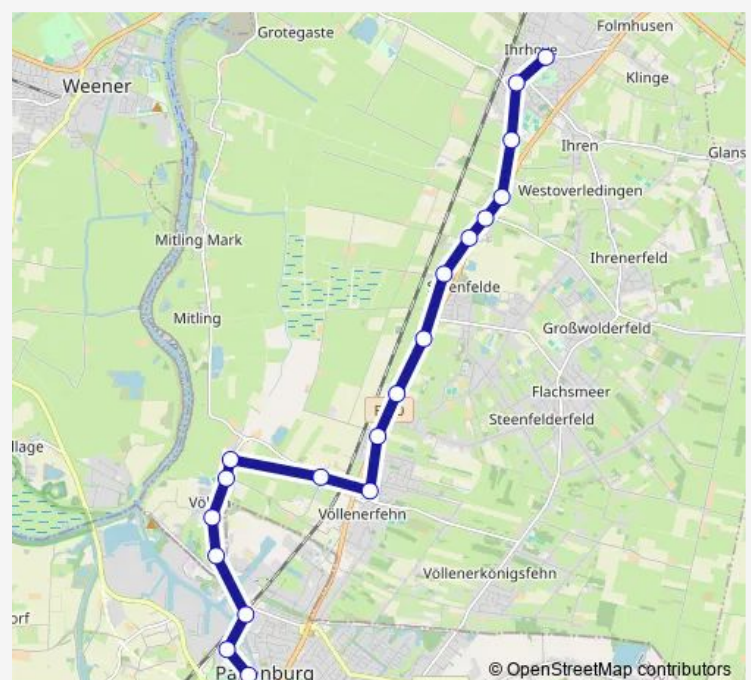

Großwolde, Dorfstr./Süderweg, Mast 2

Großwolde, Feuerwehr, Mast 2

Großwolde, B 70/Weidenstr., Richtung Großwolder Straße

Ihrhove, Großwolder Str. 78/79, Mast 2

Ihrhove, Großwolder Str./Planckstr., Mast 2

Ihrhove, Bahnhofstr./ Lüdeweg2

Route schedule

Papenburg, Arbeitsamt, Mast 1 — Ihrhove, Bahnhofstr./Lüdeweg2

Monday 06:30-08:05

Tuesday 08:00-15:00

Wednesday —

Thursday —

Friday 06:30-08:05

Saturday 08:00-15:00

Sunday —

Route info

Direction: Papenburg, Arbeitsamt, Mast 1

Stops: 20

Trip Duration: 0 hour 25 min

Direction

Ihrhove, Bahnhofstr./ Lüdeweg1 — Papenburg, Arbeit-
samt, Mast 1

20 stops

[Open route schedule](#)

Ihrhove, Bahnhofstr./ Lüdeweg1

Ihrhove, Großwolder Str./Planckstr., Mast 1

Ihrhove, Großwolder Str. 78/79, Mast 1

Großwolde, B 70/Weidenstr., Richtung Grüne Straße

Großwolde, Feuerwehr, Mast 1