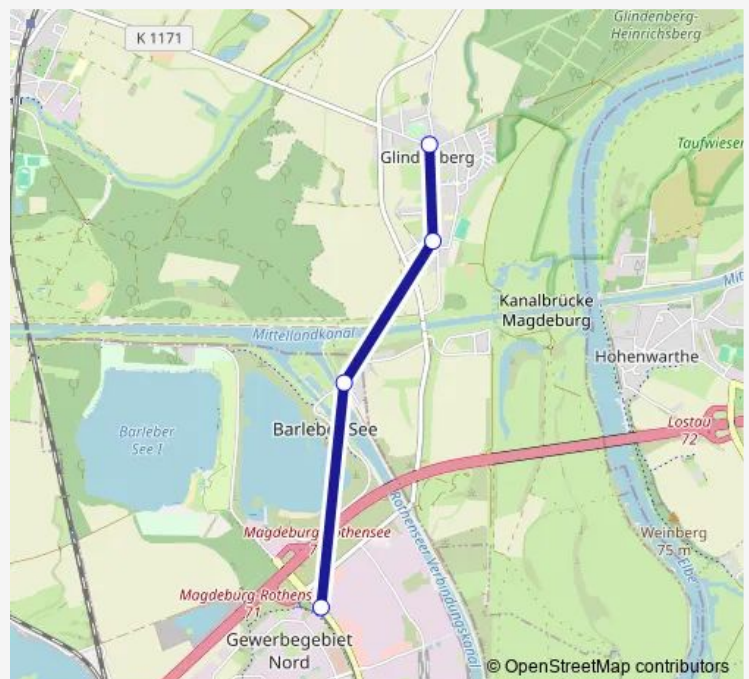

Bus 622

[Go to website](#)

Direction

Wolmirstedt, Geschw.- Scholl- Str. — Magdeburg, Barleber See (Strab.-endst.)

7 stops

[Open route schedule](#)

- Wolmirstedt, Geschw.- Scholl- Str.
- Wolmirstedt, Bahnhofstr.
- Wolmirstedt Bahnhof
- Wolmirstedt, Glindenberger Str.
- Glindenberg, Kreuzung
- Glindenberg, Teich
- Magdeburg, Barleber See (Strab.-endst.)

Route schedule

Wolmirstedt, Geschw.- Scholl- Str. — Magdeburg, Barleber See (Strab.-endst.)

Monday	17:58
Tuesday	17:58
Wednesday	—
Thursday	17:58
Friday	17:58
Saturday	—
Sunday	—

Route info

Direction: Wolmirstedt, Geschw.- Scholl- Str.

Stops: 7

Trip Duration: 0 hour 18 min

Direction

Magdeburg, Barleber See (Strab.-endst.) — Glindenberg, Kreuzung

4 stops

[Open route schedule](#)

Magdeburg, Barleber See (Strab.-endst.)

Magdeburg, Hebewerk

Friday 15:45-20:25

Saturday —

Sunday —

Route info

Direction: Magdeburg, Barleber See (Strab.-endst.)

Stops: 4

Trip Duration: 0 hour 10 min

Direction