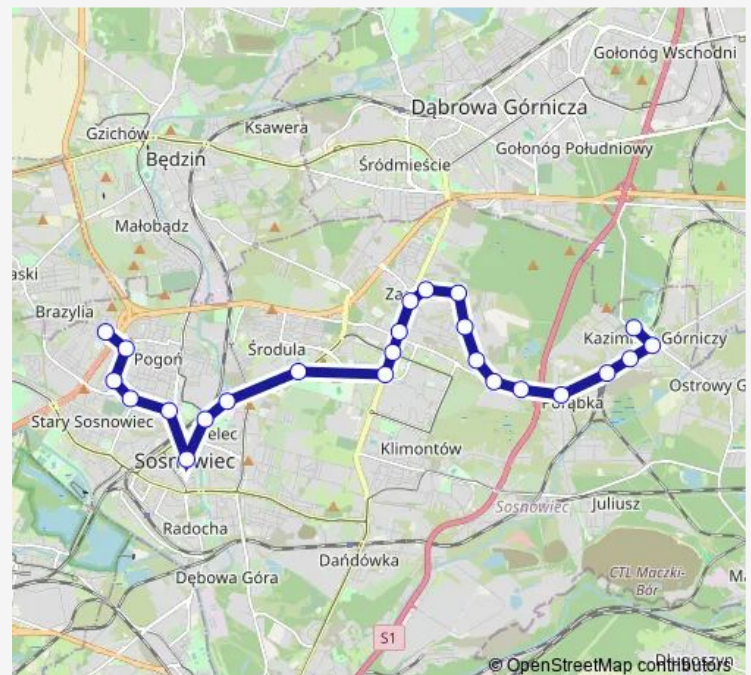

Kazimierz Górniczy Pętla

### Route schedule

Rudna Stawowa — Kazimierz Górniczy Park

Monday 04:50-21:18

Tuesday 04:50-21:18

Wednesday 04:50-21:18

Thursday 04:50-21:18

Friday 04:50-21:18

Saturday 06:30-21:13

### Route info

Direction: Rudna Stawowa

Stops: 24

Trip Duration: 0 hour 41 min

622

BusMaps

Kazimierz Górniczy Kopalnia

Kazimierz Górniczy Poczta