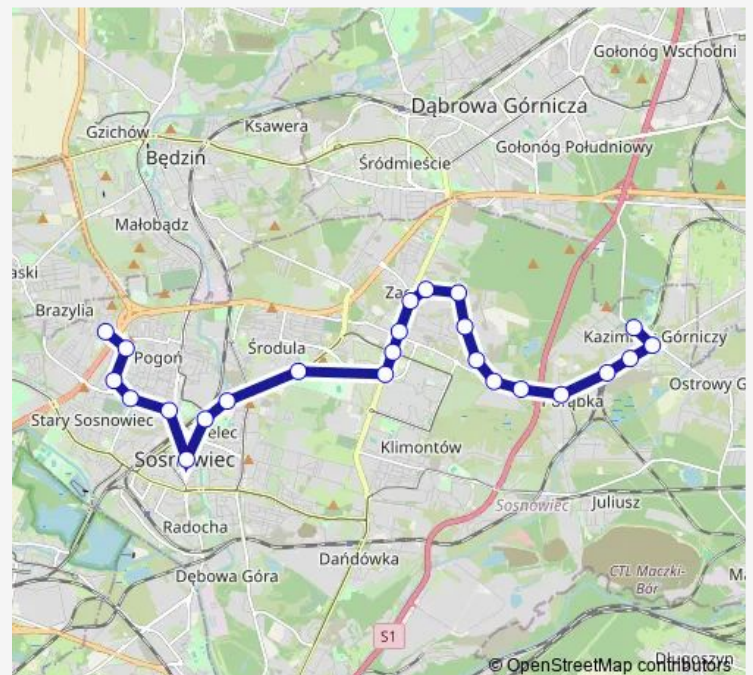

Kazimierz Górniczy Pętla

Route schedule

Rudna Stawowa — Kazimierz Górniczy Park

Monday 04:50-21:18

Tuesday 04:50-21:18

Wednesday 04:50-21:18

Thursday 04:50-21:18

Friday 04:50-21:18

Saturday 06:30-21:13

Sunday —

Route info

Direction: Rudna Stawowa

Stops: 24

Trip Duration: 0 hour 38 min

Kazimierz Górniczy Kopalnia

Kazimierz Górniczy Poczta