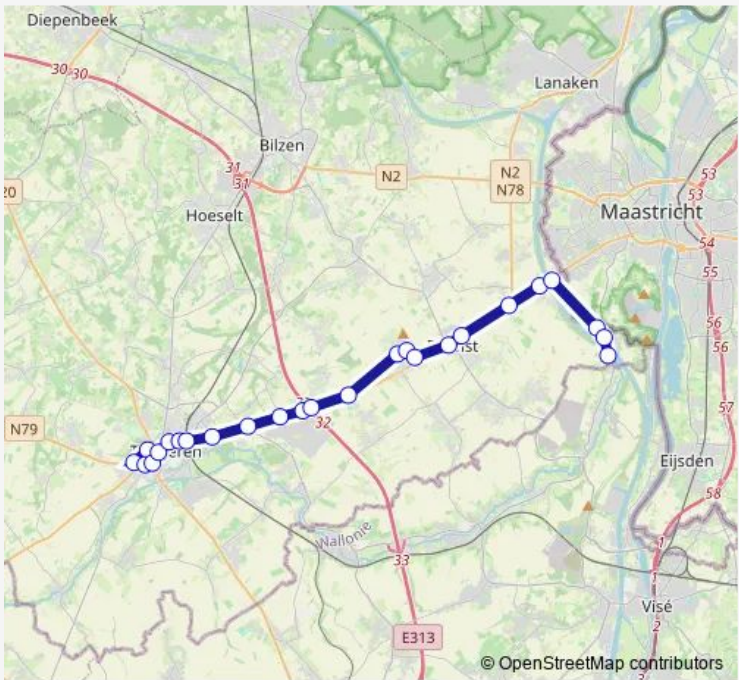

Bus 622 Tongeren - Kanne

[Go to website](#)

Direction
 Tongeren, Legioenenlaan — Kanne, Rijkswacht
 25 stops
[Open route schedule](#)

- Tongeren, Legioenenlaan
- Tongeren, Rode Kruislaan
- Tongeren, Tio
- Tongeren, Kleine Kasteeltjes
- Tongeren, Sint-Truiderpoort
- Tongeren, Bilzerpoort
- Tongeren, Koemarkt
- Tongeren, Station
- Tongeren, Hommelenberg
- Berg, Viseweg
- Tongeren, Ketsingen
- Tongeren, Industrie Oost
- Millen, Weg naar Genoelselderen
- Millen, Steenweg
- Herderen, Daalstraat
- Herderen, Heiligestraat
- Herderen, Maastrichterstraat
- Riemst, Busstation perron 1
- Riemst, Klein Lafeltstraat
- Vroenhoven, Busstation perron 1
- Vroenhoven, Krijtstraat

Route schedule
 Tongeren, Legioenenlaan — Kanne, Rijkswacht

Monday	15:15-16:21
Tuesday	15:15-16:21
Wednesday	12:09-12:10
Thursday	15:15-16:21
Friday	15:15-16:21
Saturday	—
Sunday	—

Route info
 Direction: Tongeren, Legioenenlaan
 Stops: 25
 Trip Duration: 0 hour 52 min

622 — Tongeren - Kanne **BusMaps**

Vroenhoven, Weg naar Kanne

Kanne, Muizenberg

Kanne, Statieplein

Kanne, Rijkswacht

Direction

Kanne, Rijkswacht — Tongeren, Sint-Truiderpoort

26 stops

Friday 07:24-07:25

Saturday —

Sunday —

Route info

Direction: Kanne, Rijkswacht

Stops: 26

Trip Duration: 0 hour 52 min

Tongeren, Sint-Truiderpoort