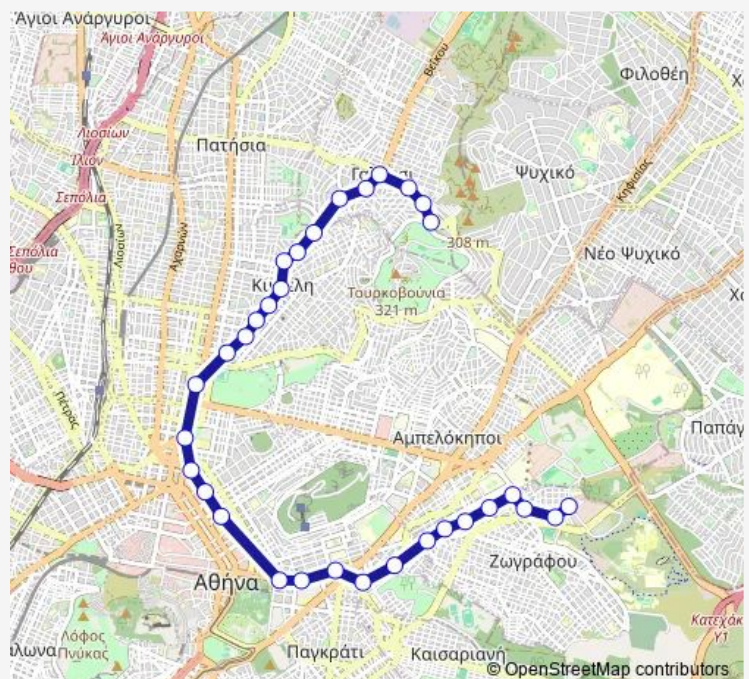

Saturday 05:15-23:05

Sunday 05:15-23:05

Route info

Direction: Αφετηρια

Stops: 33

Trip Duration: 1 hour 5 min

Λυσιατρειο

ΙΚΑ Πατησιων

Route info

Direction: Τερμα 622

Stops: 32

Trip Duration: 0 hour 45 min

Ικα

Γιαννοπουλου

Αγ.Θωμασ

Νοσ.Παιδων