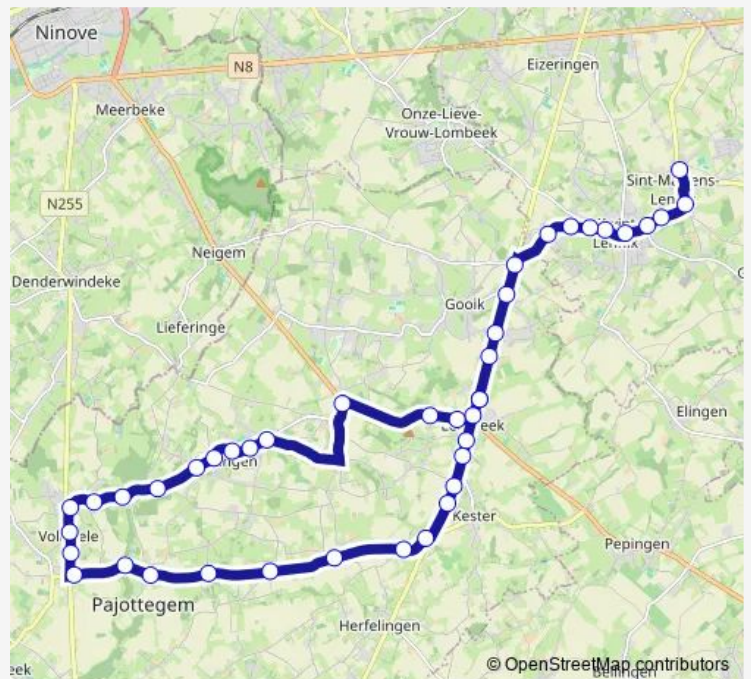

Bus 622 SGI Lennik - Vollezele - Oetingen

[Go to website](#)

Direction
 Sint-Martens-Lennik Sint-Godelieve — Leerbeek
 Stelplaats Perron 4

44 stops

[Open route schedule](#)

- Sint-Martens-Lennik Sint-Godelieve
- Sint-Martens-Lennik Postberg
- Sint-Kwintens-Lennik Sporthal
- Sint-Kwintens-Lennik Gustaaf Van Der Steenstraat
- Sint-Kwintens-Lennik Marktplein
- Sint-Kwintens-Lennik Zonnestraal
- Sint-Kwintens-Lennik Negenbunderstraat
- Sint-Kwintens-Lennik Saffelberg
- Sint-Kwintens-Lennik Zwartebroek
- Gooik Belle Triene
- Gooik Wijngaardstraat
- Gooik Kwakenbeek
- Gooik Meintjes
- Leerbeek Stelplaats Perron 4
- Leerbeek Kruispunt Hogenberg
- Leerbeek Sint-Pietersplein
- Kester Utveld
- Kester Kesterweg
- Kester C. Verhavert
- Kester Kesterbrugge
- Kester Bruggestraat

Route schedule

Sint-Martens-Lennik Sint-Godelieve — Leerbeek
 Stelplaats Perron 4

Monday	12:15-15:45
Tuesday	12:15-15:45
Wednesday	12:15
Thursday	12:15-15:45
Friday	12:15-15:45
Saturday	—
Sunday	—

Route info

Direction: Sint-Martens-Lennik Sint-Godelieve
 Stops: 44
 Trip Duration: 0 hour 45 min

622 — SGI Lennik - Vollezele - Oetingen

Herfelingen Welkom

Kester Raseveld

Oetingen Bontestraat

Vollezele Spieringen

Vollezele Rensberg

Sunday —

Route info

Direction: Sint-Martens-Lennik Sint-Godelieve

Stops: 42

Trip Duration: 0 hour 45 min

Vollezele Spieringen

Vollezele Rensberg

Vollezele Kruispunt Langestraat