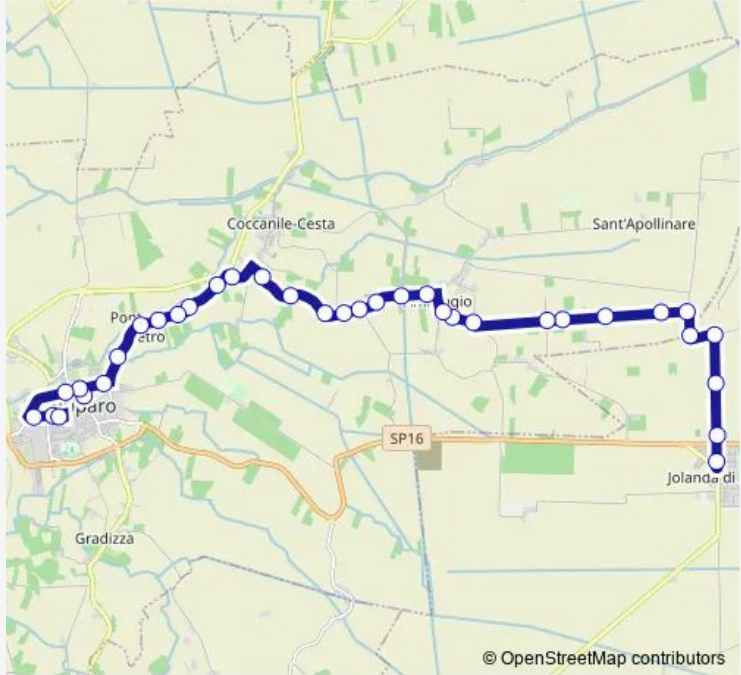

Bus 622 Taxibus Copparo Linea B

[Go to website](#)

Direction
 Jolanda [400] — Copparo Autostazione [001]
 35 stops
[Open route schedule](#)

- Jolanda [400]
- Jolanda Bonaglia Trattoria [425]
- Jolanda Bonaglia Terza Traversa [427]
- Jolanda Bonaglia Quinta Traversa [429]
- Jolanda Bonaglia 35 [135]
- Bruno Rossi [134]
- Bruno Rossi 41 [133]
- Bruno Rossi 29 [132]
- Bruno Rossi 18 [131]
- Bruno Rossi 11 [130]
- Case Nogarole [167]
- SAN Carlo Cimitero [169]
- SAN Carlo Distributore [171]
- Ambrogio [180]
- Ambrogio Consorzio [178]
- Faccini [176]
- Ambrogio Metano [174]
- Faccini Moiza [172]
- Motte [170]
- Faccini 8 [168]
- Faccini 7 [166]

Route schedule
 Jolanda [400] — Copparo Autostazione [001]

Monday	06:55-19:00
Tuesday	06:55-19:00
Wednesday	06:55-19:00
Thursday	06:55-19:00
Friday	06:55-19:00
Saturday	06:55-18:20
Sunday	—

Route info
 Direction: Jolanda [400]
 Stops: 35
 Trip Duration: 0 hour 17 min

Direction

Copparo Autostazione [001] — Jolanda [400]

35 stops

[Open route schedule](#)

Copparo Autostazione [001]

Copparo - USL [002]

Aldo Moro [100]

Ricci 84 [112]

Direction: Copparo Autostazione [001]

Stops: 35

Trip Duration: 0 hour 17 min

Bruono Rossi 11 [130]

Bruno Rossi 18 [131]

Bruno Rossi 29 [132]

Bruno Rossi 41 [133]

Bruno Rossi [134]