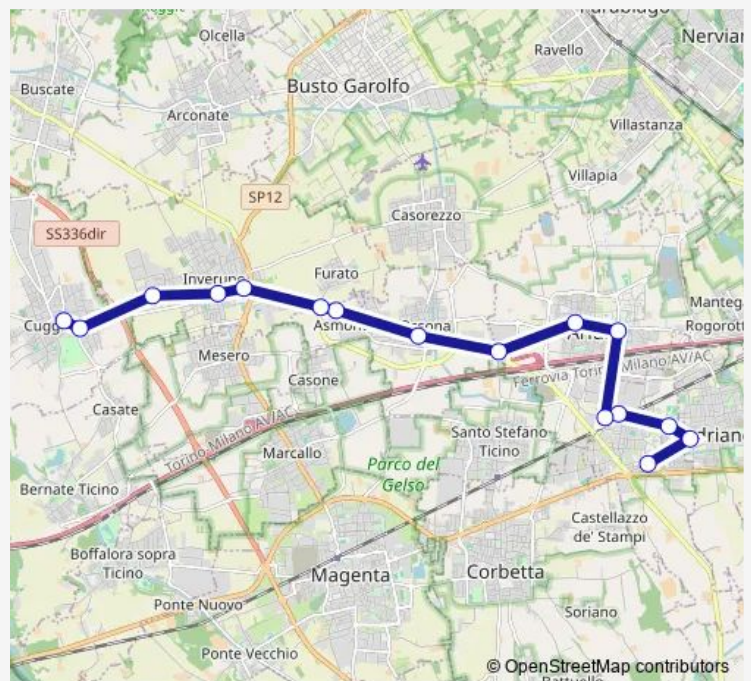

### Route schedule

Cornaredo, Via San Carlo ang.V.A.Ponti — Cuggiono, Piazza Della Vittoria fr Civ. 12

Monday 07:15-15:25

Tuesday 07:15-15:25

Wednesday 07:15-15:25

Thursday 07:15-15:25

Friday 07:15-15:25

Saturday 07:20-15:25

### Route info

Direction: Cornaredo, Via San Carlo ang.V.A.Ponti

Stops: 22

Trip Duration: 0 hour 53 min

622 — Cuggiono/Inveruno/Ossona/Vittuone

BusMaps

## Direction

Vittuone, Via Milano,22 Palo Marzorata — Cuggiono, Piazza Della Vittoria fr Civ. 12

16 stops

[Open route schedule](#)

Vittuone, Via Milano,22 Palo Marzorata

Sedriano, Via Giovanni Xxiii fr Civ.26

## Route info

Direction: Vittuone, Via Milano,22 Palo Marzorata

Stops: 16

Trip Duration: 0 hour 40 min