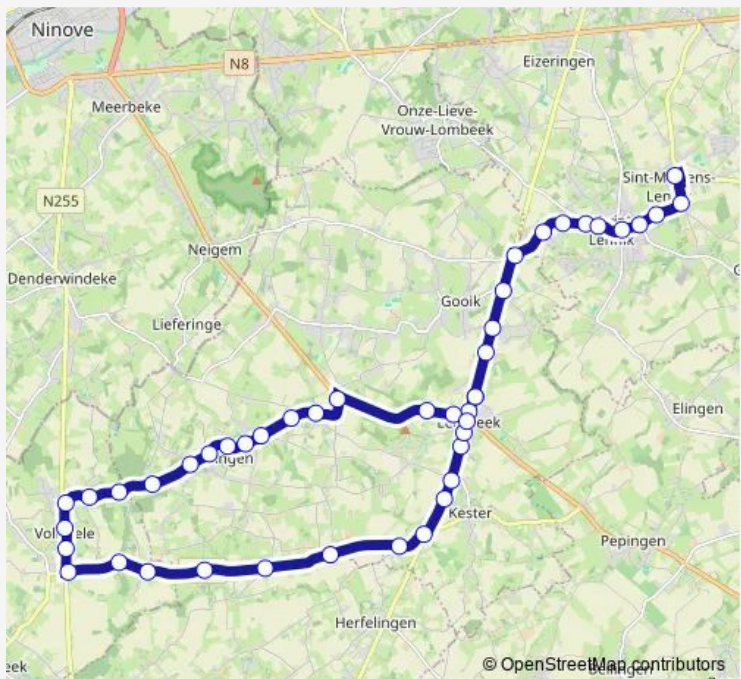

Bus 622 Oetingen - Vollezele - SGI Lennik

[Go to website](#)

Direction
 Leerbeek Stelplaats Perron 4 — Sint-Martens-Lennik
 Sint-Godelieve

45 stops

[Open route schedule](#)

- Leerbeek Stelplaats Perron 4
- Leerbeek Kruispunt Hogenberg
- Leerbeek Kesterberg
- Leerbeek Kesterheide
- Gooik Zwart Schaap
- Oetingen Oude Plaats
- Oetingen Lenniksestraat
- Oetingen Warandestraat
- Oetingen Kervijn
- Oetingen Kerk
- Oetingen Hazelaarswijk
- Oetingen Frankrijkstraat
- Oetingen Vollezelestraat
- Vollezele Zavelenberg
- Vollezele Kasteelstraat
- Vollezele Molenstraat
- Vollezele Kerk
- Vollezele De Zwaluw
- Vollezele Kruispunt Langestraat
- Vollezele Rensberg
- Vollezele Spieringen

Route schedule
 Leerbeek Stelplaats Perron 4 — Sint-Martens-Lennik
 Sint-Godelieve

Monday	07:19
Tuesday	07:19
Wednesday	07:19
Thursday	07:19
Friday	07:19
Saturday	—
Sunday	—

Route info

Direction: Leerbeek Stelplaats Perron 4

Stops: 45

Trip Duration: 0 hour 56 min

Oetingen Bontestraat

Kester Raseveld

Herfelingen Welkom

Kester Bruggestraat

Kester Kesterbrugge

Kester C. Verhavert