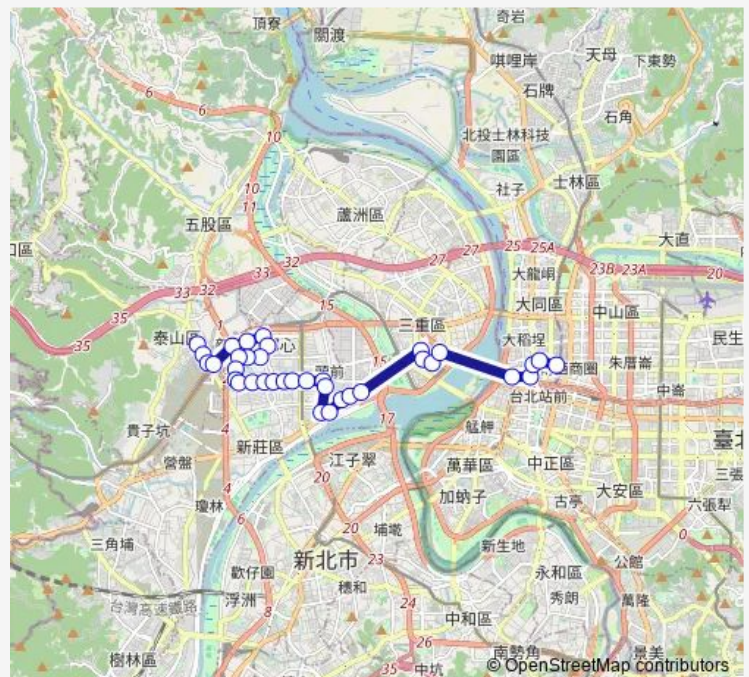

幸福思源路口

幸福東路

化成路口

Route schedule

泰林仁德路口 — 捷運中山站(志仁高中)

Monday 05:50-17:30

Tuesday 05:50-17:30

Wednesday 05:50-17:30

Thursday 05:50-17:30

Friday 05:50-17:30

Saturday —

Sunday —

Route info

Direction: 泰林仁德路口

Stops: 36

Trip Duration: 1 hour 1 min

622 — 泰山-捷運中山站(志仁高中)

頭前派出所

化成路

金陵女中

中興街口

捷運先嗇宮站

五谷王廟

集美國小

三重國民運動中心

三重中學

重安街口

聯合醫院中興院區

後車站

圓環(重慶)

圓環(南京)

捷運中山站(志仁高中)