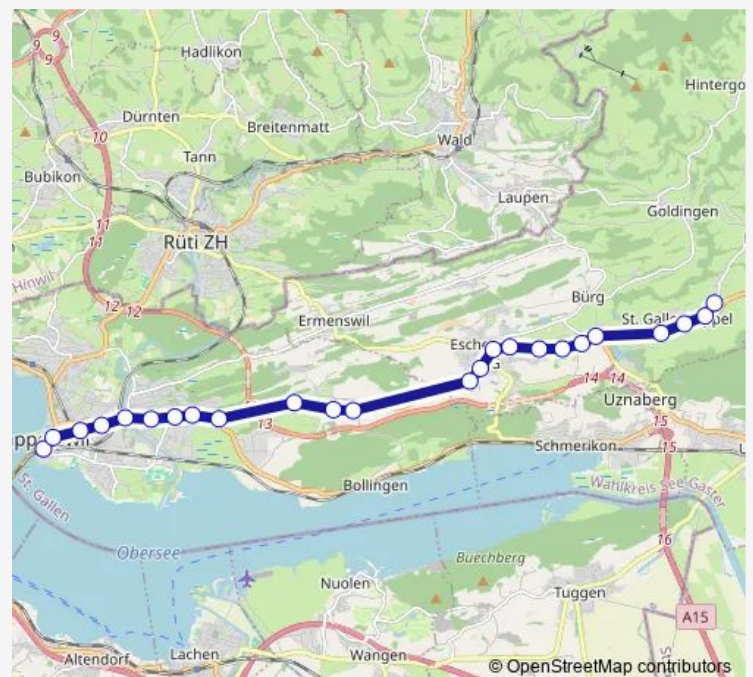

Saturday —

Sunday —

Route info

Direction: Rapperswil SG, Bahnhof

Stops: 25

Trip Duration: 0 hour 28 min

622 — B 622

St. Gallenkappel, Berg