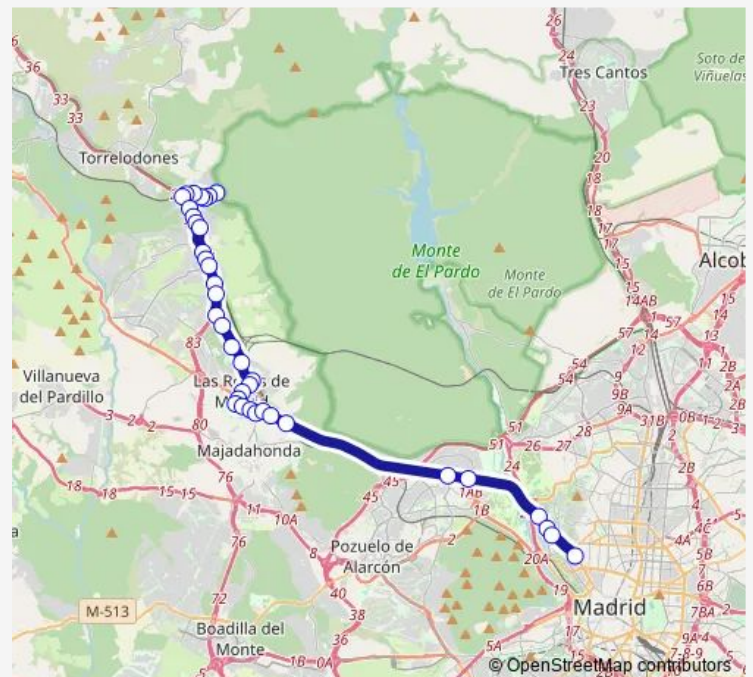

Ctra.A6-Talleres Renfe

Ctra.A6-Pªtren Talgo

Ctra.A6-Urb.Punta Galea

### Route schedule

Moncloa — SAN José Pedrosillo-Urb.Las Encinas

Monday —

Tuesday —

Wednesday —

Thursday —

Friday 01:30-23:30

Saturday 01:30-23:30

### Route info

Direction: Moncloa

Stops: 38

Trip Duration: 0 hour 54 min

622 — Madrid (Moncloa)-LAS Rozas-LAS Matas

Ctra.A6-Playa DE LAS Américas

SAN José Obrero-Museo Ferroviario

Plasencia-Barrio DE Renfe

Martín Iriarte-Nº59

Cºgarzo-Maestro Turina

Enrique Granados-Cºgarzo

Pºlos Alemanes-Mirasierra

Pza.Ferrocarril-Est.Las Matas

Pilar-Francisco Alonso

Av.Peñascales-SAN José Pedrosillo

Av.Peñascales-Av.Pardo