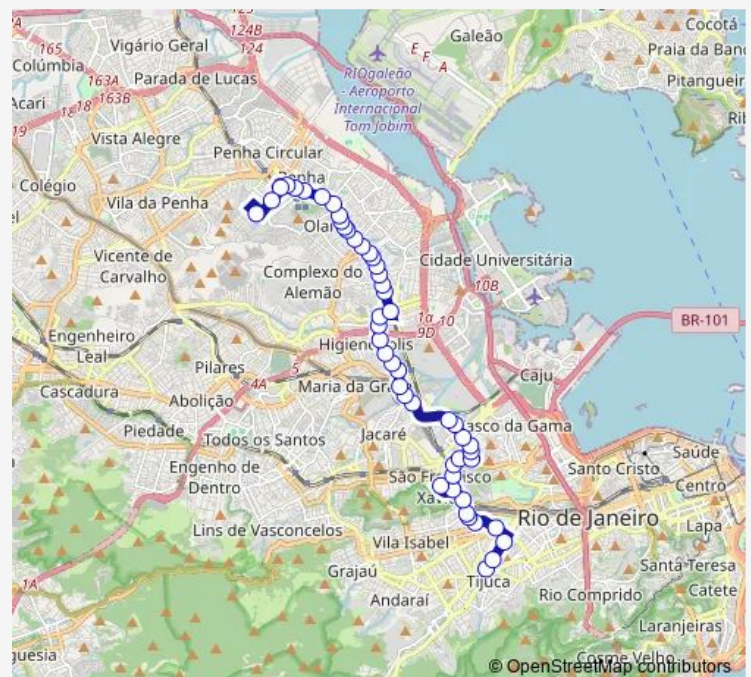

Thursday 00:00

Friday 00:00

Saturday 00:00

Sunday 00:00

Route info

Direction: Ponto Final: Penha : Linha 622

Stops: 80

Trip Duration: 1 hour 24 min

Castro Alves

Hospital Municipal Salgado Filho

Estação Méier : Norte

Estação Silva Freire : Norte

Marquês de Leão

Martins Lage

Vinte e Quatro de Maio

Visconde de Santa Cruz