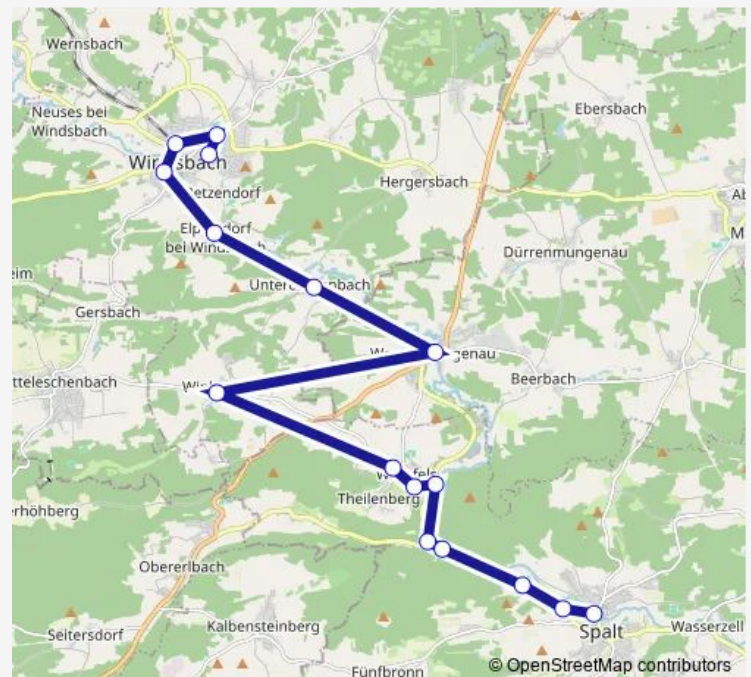

Direction

Spalt Schule — Hohenrad

12 stops

[Open route schedule](#)

Spalt Schule

Spalt Siedlung

Spalt Mühlreisig

Nagelhof

Höfstetten (b. Spalt)

Stiegemühle

Wassermungenau Schule

Wernfels West

Theilenberg

Obererlbach Abzw. Spalt

Untererlbach

Hohenrad

Route schedule

Spalt Schule — Hohenrad

Monday —

Tuesday —

Wednesday —

Thursday 11:25

Friday 11:25

Saturday —

Sunday —

Route info

Direction: Spalt Schule

Stops: 12

Trip Duration: 0 hour 25 min

Direction

Spalt Lange Gasse — Windsbach Volksschule

14 stops