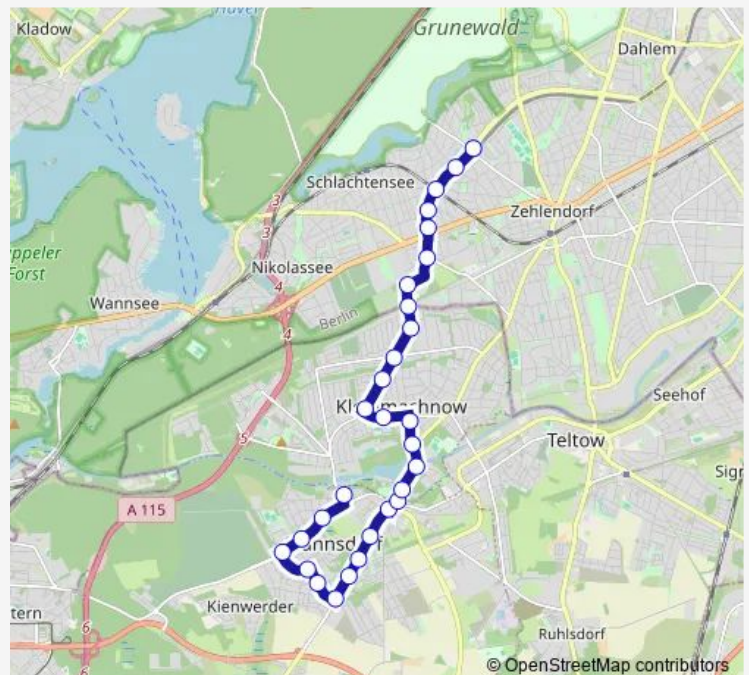

Stahnsdorf, Am Weiher

Route schedule

U Krumme Lanke (Berlin) — Stahnsdorf, Waldschänke

Monday 05:28-20:08

Tuesday 05:28-20:08

Wednesday 05:28-20:08

Thursday 05:28-20:08

Friday 05:28-20:08

Saturday 19:48-22:28

Sunday 20:28-22:28

Route info

Direction: U Krumme Lanke (Berlin)

Stops: 30

Trip Duration: 0 hour 30 min

Stahnsdorf, Annastr.

Stahnsdorf, Hildegardstr.

Stahnsdorf, Bergstr.

Stahnsdorf, Amselsteg

Stahnsdorf, Bahnhofstr.

Stahnsdorf, Heinrich-Zille-Str.

Stahnsdorf, John-Graudenz-Str.

Stahnsdorf, Ulmenweg

Stahnsdorf, Waldschänke

Direction

U Krumme Lanke (Berlin) — Stahnsdorf, Waldschänke

30 stops

[Open route schedule](#)

U Krumme Lanke (Berlin)

Forststr. (Berlin)

S Mexikoplatz (Berlin)

Niklasstr. (Berlin)

Potsdamer Chaussee/Lindenthaler Allee (Berlin)