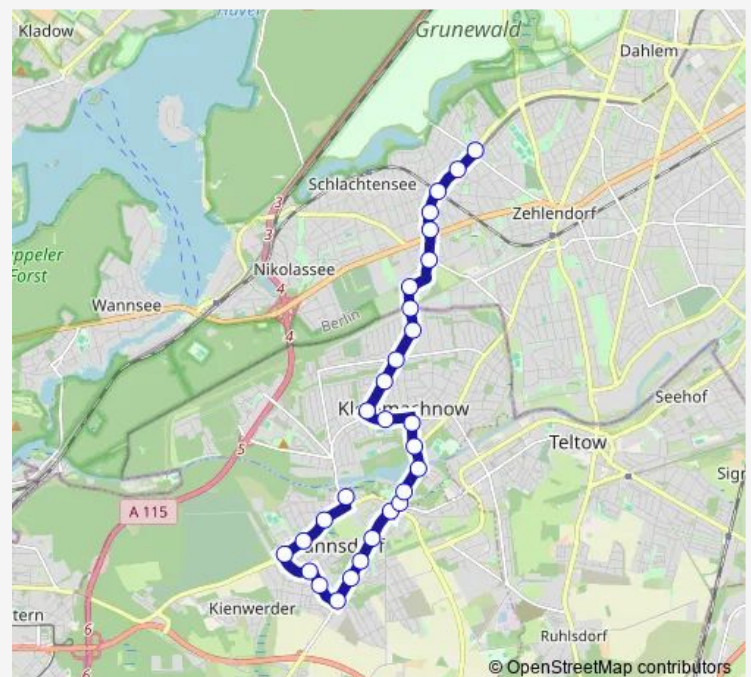

Stahnsdorf, Am Weiher

Route schedule

U Krumme Lanke (Berlin) — Stahnsdorf, Waldschänke

Monday 05:28-20:08

Tuesday 05:28-20:08

Wednesday 05:28-20:08

Thursday 05:28-20:08

Friday 05:28-20:08

Saturday 19:48-22:28

Sunday 20:28-22:28

Route info

Direction: U Krumme Lanke (Berlin)

Stops: 30

Trip Duration: 0 hour 26 min

Stahnsdorf, Annastr.

Stahnsdorf, Hildegardstr.

Stahnsdorf, Bergstr.

Stahnsdorf, Amselsteg

Stahnsdorf, Bahnhofstr.

Stahnsdorf, Heinrich-Zille-Str.

Stahnsdorf, John-Graudenz-Str.

Stahnsdorf, Ulmenweg

Stahnsdorf, Waldschänke

Direction

U Krumme Lanke (Berlin) — Stahnsdorf, Waldschänke

30 stops

[Open route schedule](#)

U Krumme Lanke (Berlin)

Forststr. (Berlin)

S Mexikoplatz (Berlin)

Niklasstr. (Berlin)

Potsdamer Chaussee/Lindenthaler Allee (Berlin)