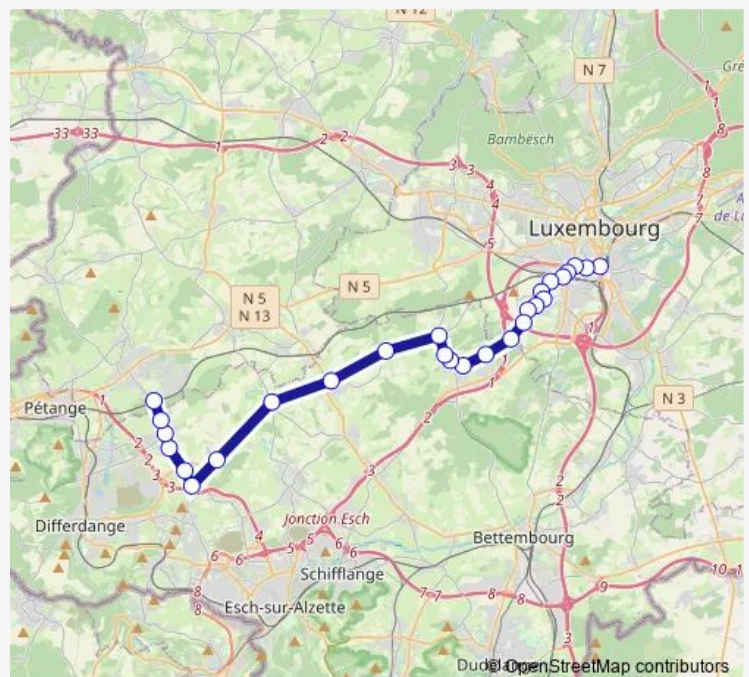

Reckange-sur-Mess, Findel

Limpach, Kiirch

Sanem, W.S.A.

Route schedule

Luxembourg, Gare Centrale routièr —
Bascharge/Sanem, Gare routièr

Monday 05:52-23:52

Tuesday 05:52-23:52

Wednesday 05:52-23:52

Thursday 05:52-23:52

Friday 05:52-23:52

Saturday 05:52-23:52

Sunday 07:52-21:52

Route info

Direction: Luxembourg, Gare Centrale routièr

Stops: 27

Trip Duration: 0 hour 47 min

622

BusMaps

Soleuvre, Aessen

Soleuvre, Reitschoul

Sanem, Schlass

Sanem, Zentrum

Sanem, Op Lohr

Bascharage/Sanem, Gare routière

Direction

Bascharage/Sanem, Gare routière — Luxembourg, Gare Centrale routière

28 stops

[Open route schedule](#)

Bascharage/Sanem, Gare routière

Sanem, Op Lohr

Sanem, Zentrum

Sanem, Schlass